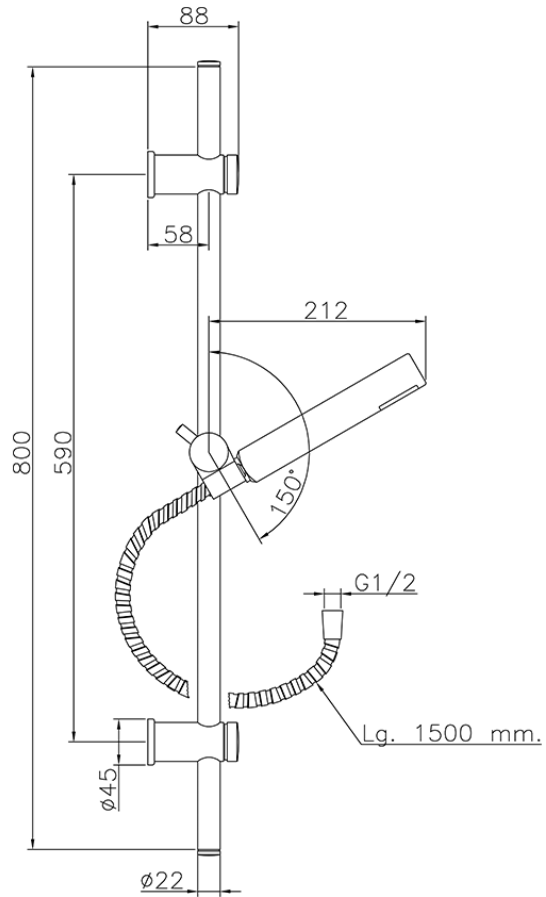

## Completo doccia saliscendi Suite SHOWER\_62.13H.

62.13H.

<https://huberitalia.com/completo-doccia-saliscendi-suite-shower-62-13h>

2024-10-22