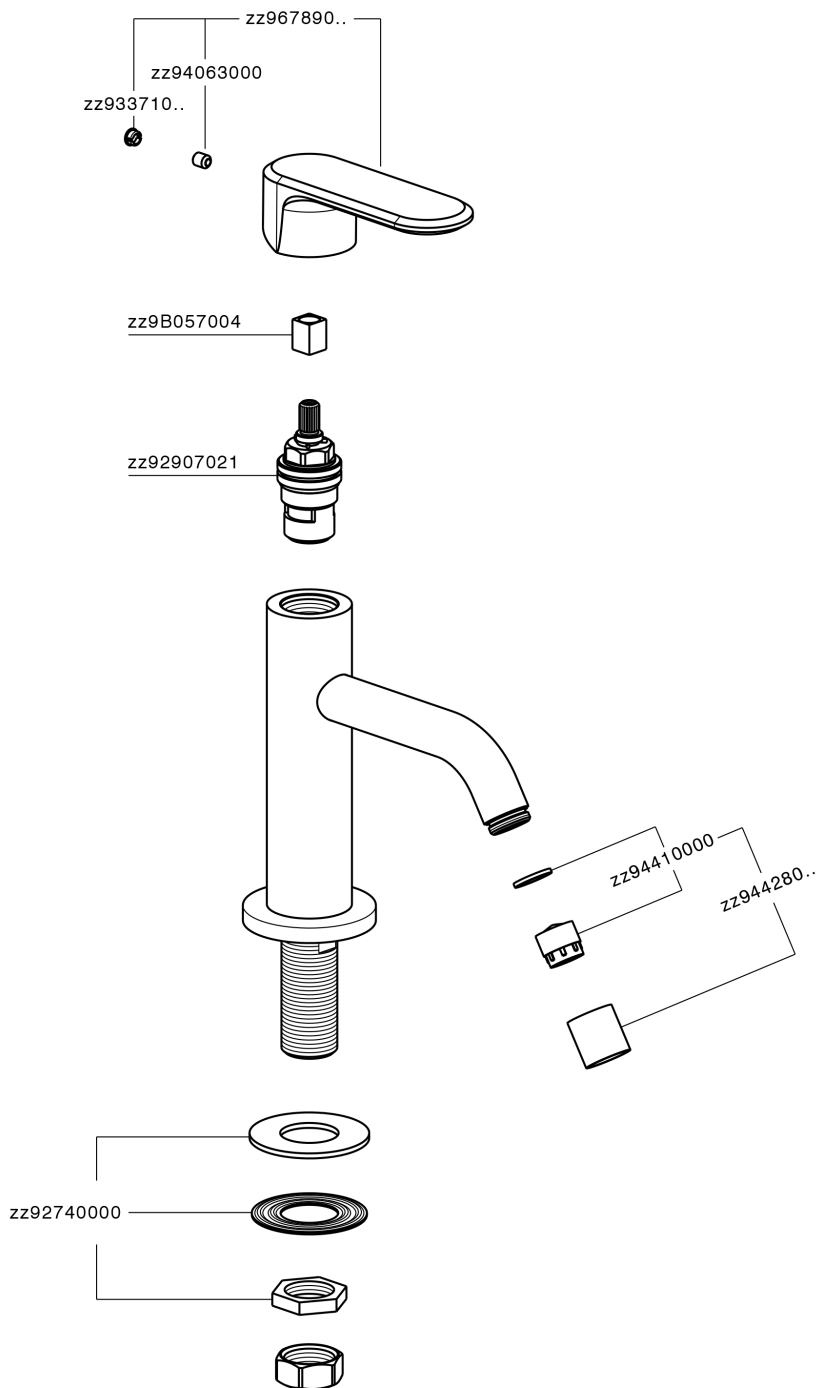

## Rubinetto monoacqua LEVITY\_LY000900

MODELLO **LY000900**

Rubinetto monoacqua, senza scarico automatico

FINITURE DISPONIBILI

CARATTERISTICHE

## Rubinetto monoacqua LEVITY\_LY000900

LY000900

<https://huberitalia.com/rubinetto-monoacqua-levity-ly000900>

2024-11-21