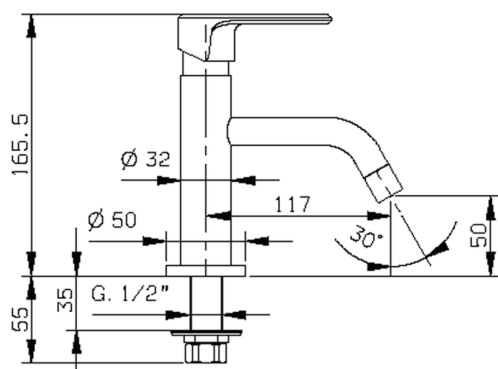

## Rubinetto monoacqua LEVITY\_LY000900

MODELLO **LY000900**

Rubinetto monoacqua, senza scarico automatico

FINITURE DISPONIBILI

CARATTERISTICHE

## Rubinetto monoacqua LEVITY\_LY000900

LY000900

<https://huberitalia.com/rubinetto-monoacqua-levity-ly000900>

2024-11-21