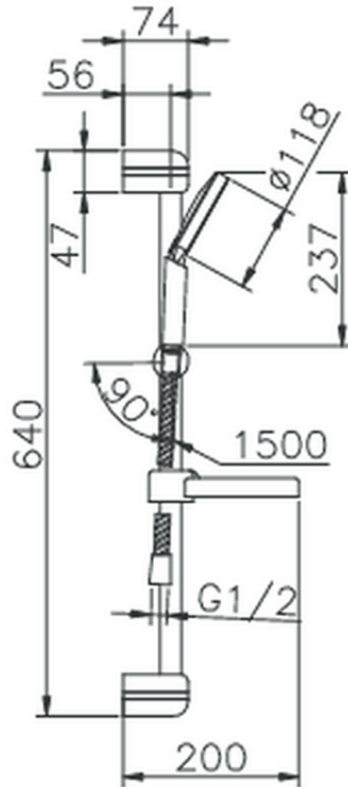

Completo doccia saliscendi Sylt SHOWER_62.16H.

62.16H.

<https://huberitalia.com/completo-doccia-saliscendi-sylt-shower-62-16h>

2024-10-22