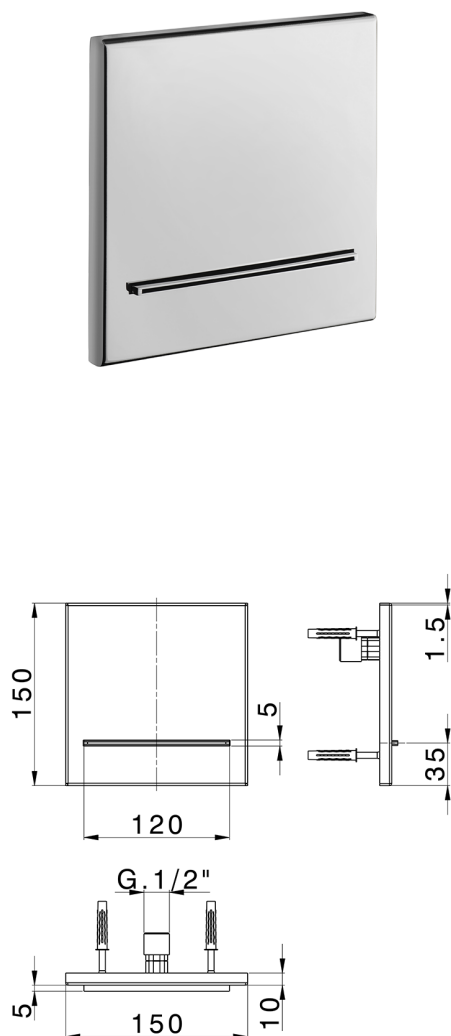

Cascata a parete filo muro 150x150 mm ZEN_ZS129110

MODELLO **ZS129110**

Cascata a parete filo muro 150x150 mm, acciaio inox AISI 304

FINITURE DISPONIBILI

-  **40** 40 Nero Opaco
-  **4Q** 4Q Bianco Opaco
-  **5G** 5G Oro Rosa
-  **D1** D1 Inox Spazzolato
-  **D2** D2 Inox Lucido