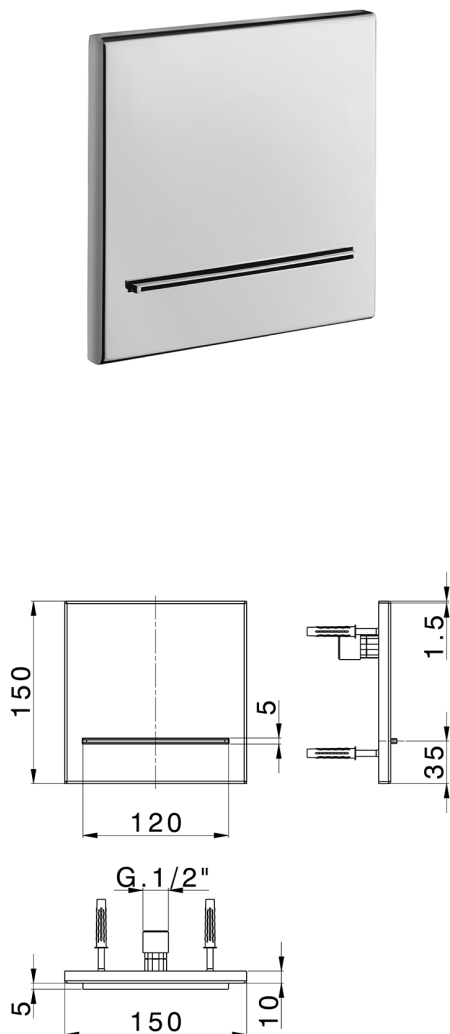

Cascata a parete filo muro 150x150 mm ZEN_ZS129110

MODELLO **ZS129110**

Cascata a parete filo muro 150x150 mm, acciaio inox AISI 304

FINITURE DISPONIBILI

- **40** 40 Nero Opaco
- **4Q** 4Q Bianco Opaco
- **5G** 5G Oro Rosa
- **D1** D1 Inox Spazzolato
- **D2** D2 Inox Lucido

CARATTERISTICHE

2025-02-05