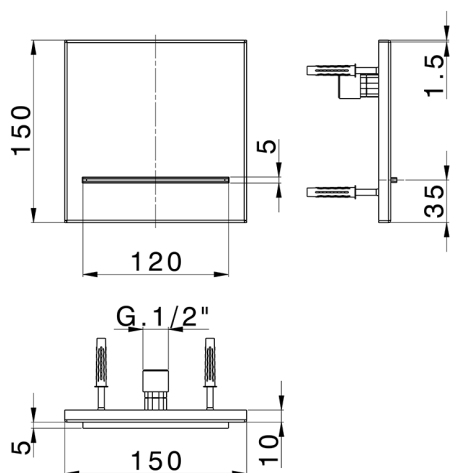

CARATTERISTICHE