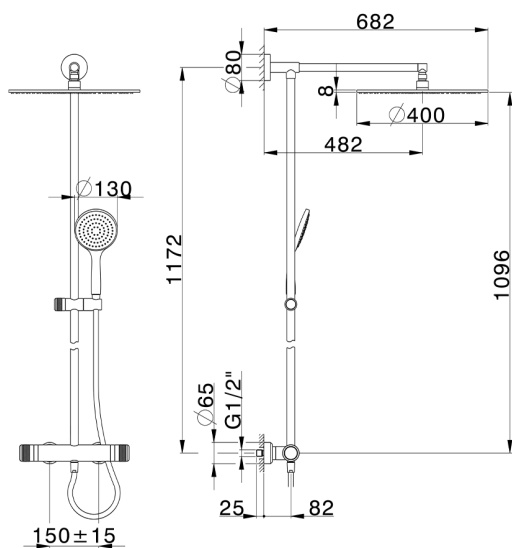

## Colonna doccia termostatica 2 funzioni CHRONOS\_CRC78010

MODELLO **CRC78010**

Colonna doccia termostatica 2 funzioni, devia stop 2 uscite, colonna fissa, supporto doccetta scorrevole, doccetta monogetto Emotion D.130 mm in ABS, soffione tondo D.400 mm sp.8 mm in Ottone, flessibile liscio SUPREME 150 cm

FINITURE DISPONIBILI

-  **21** 21 Cromo
-  **2F** 2F Nichel Spazzolato
-  **2Q** 2Q Black Titanium

CARATTERISTICHE

Ricambio Cartuccia **22.04A.AR - ZZ97279004**

**Cartuccia Termostatica Argo 2 (filtro lungo)**

### DeviaStop

La tecnologia Devia Stop di Huber consente con un semplice movimento rotativo di gestire la portata dell'acqua e di scegliere la modalità d'erogazione (soffione, doccetta a mano).

## Colonna doccia termostatica 2 funzioni CHRONOS\_CRC78010

CRC78010

<https://www.huberitalia.com/colonna-doccia-termostatica-2-funzioni-chronos-crc78010>

2025-03-14