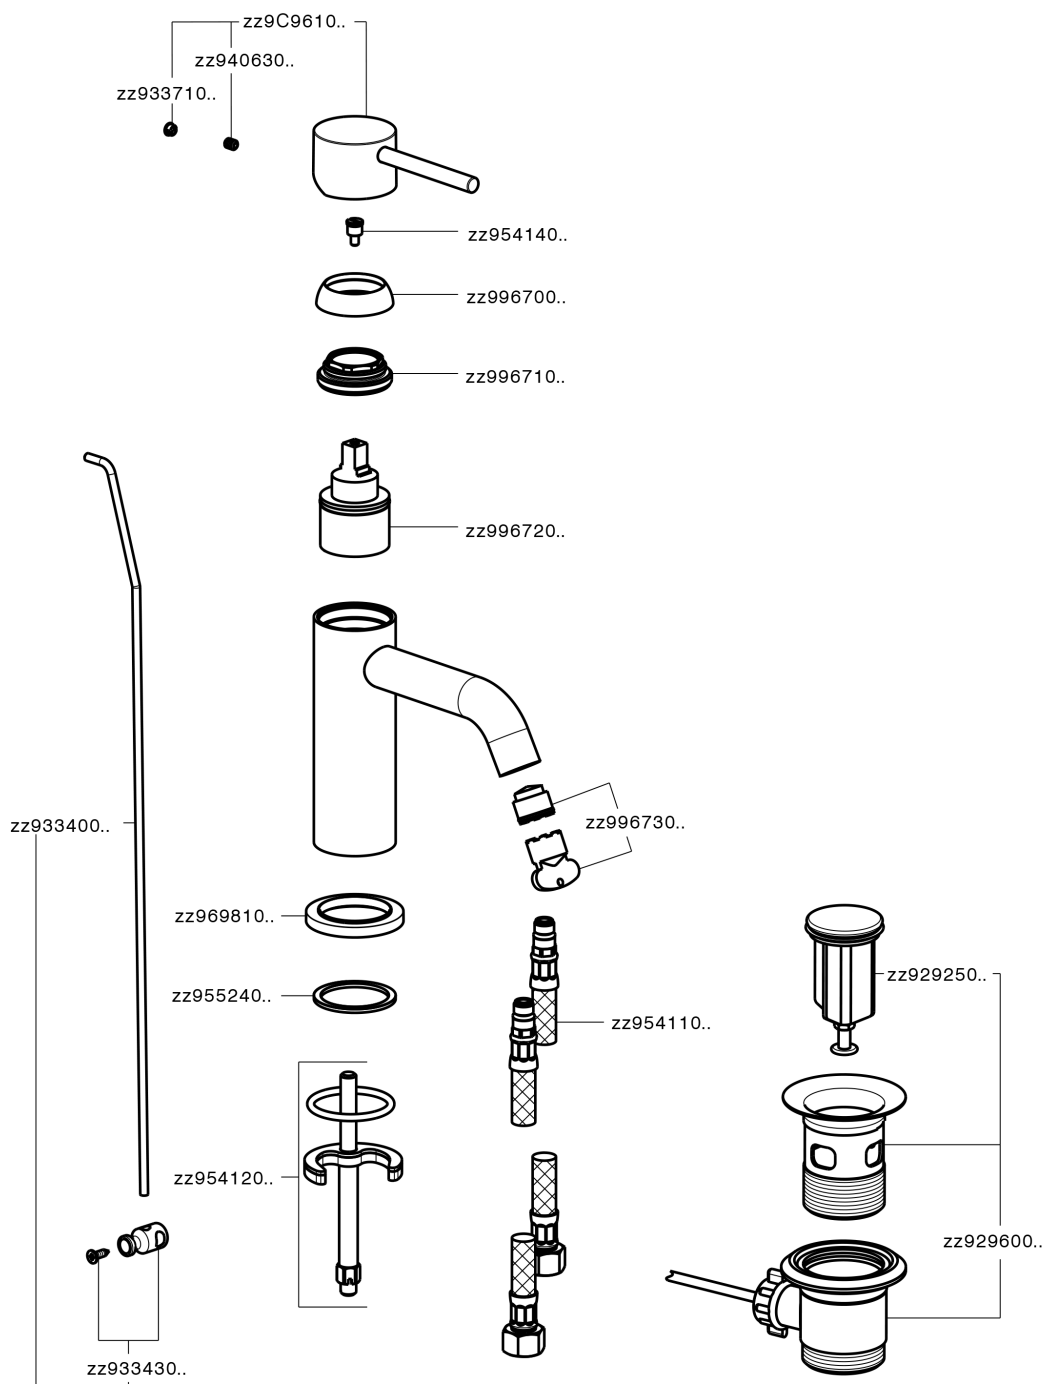

Miscelatore monocomando lavabo NUOVA KIRUNA_K2000510

K2000510

<https://huberitalia.com/miscelatore-monocomando-lavabo-nuova-kiruna-k2000510>

2024-11-21