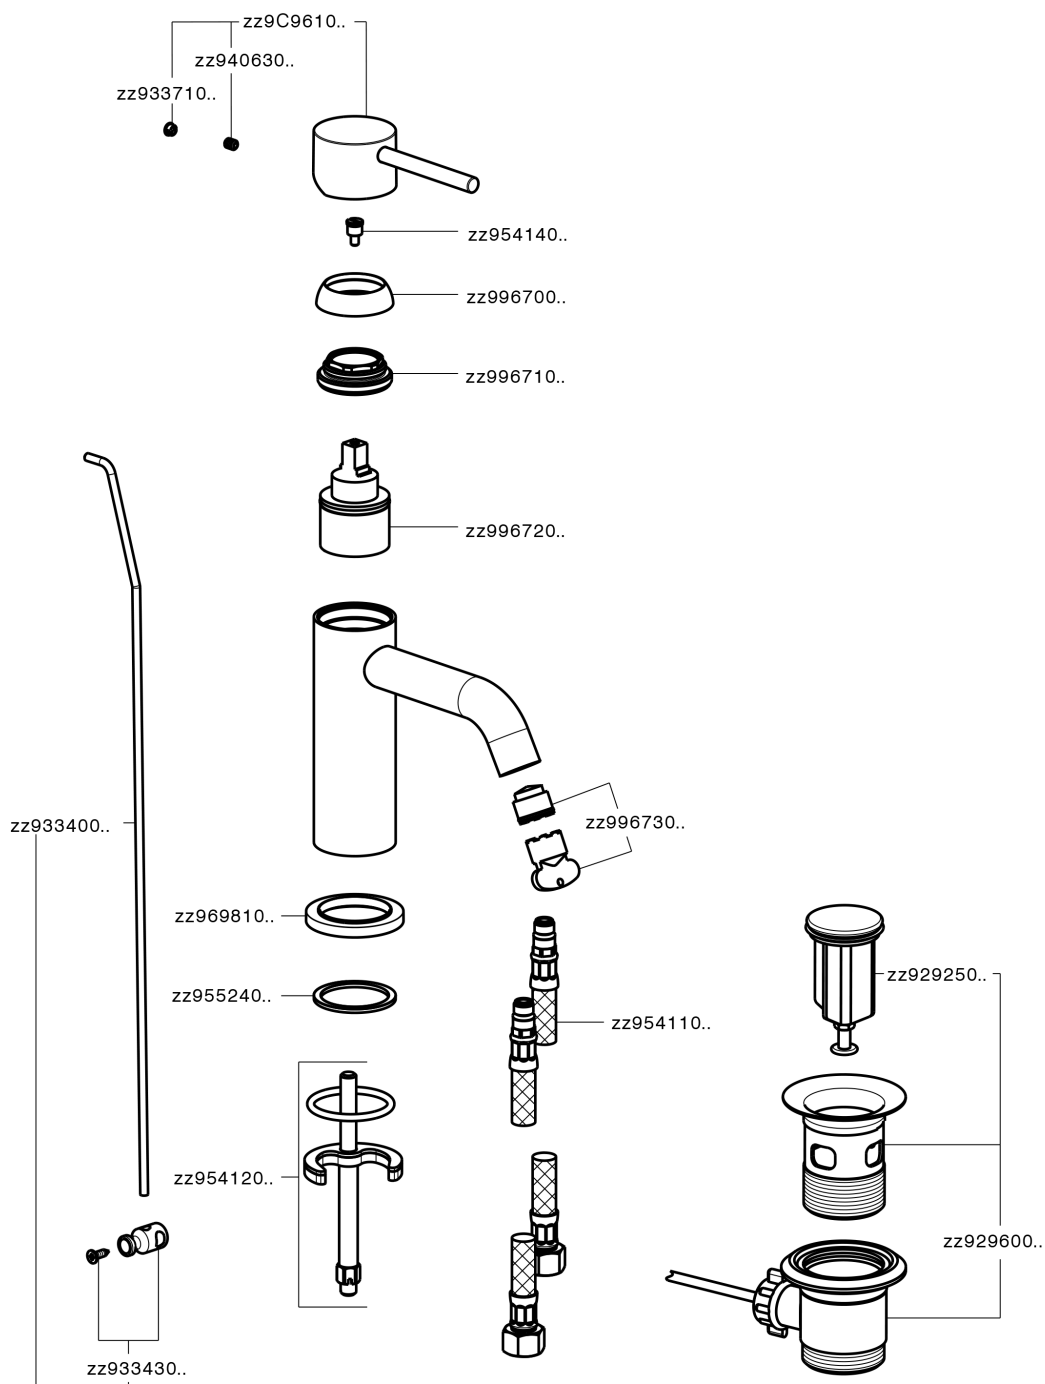

## Miscelatore monocomando lavabo NUOVA KIRUNA\_K2000510

K2000510

<https://huberitalia.com/miscelatore-monocomando-lavabo-nuova-kiruna-k2000510>

2024-11-21