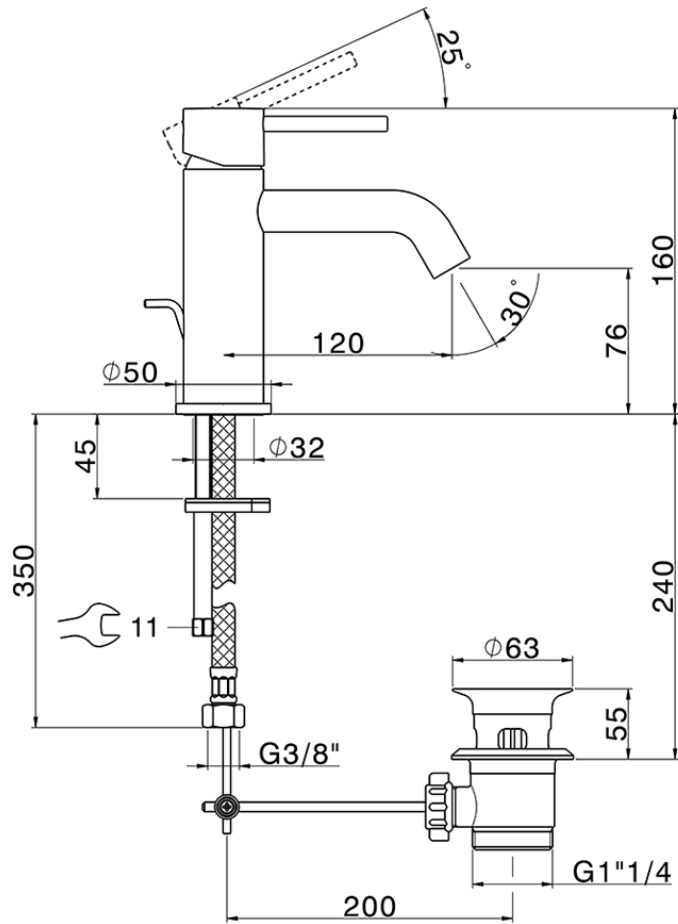

Miscelatore monocomando lavabo NUOVA KIRUNA_K2000510

K2000510

<https://huberitalia.com/miscelatore-monocomando-lavabo-nuova-kiruna-k2000510>

2024-11-21