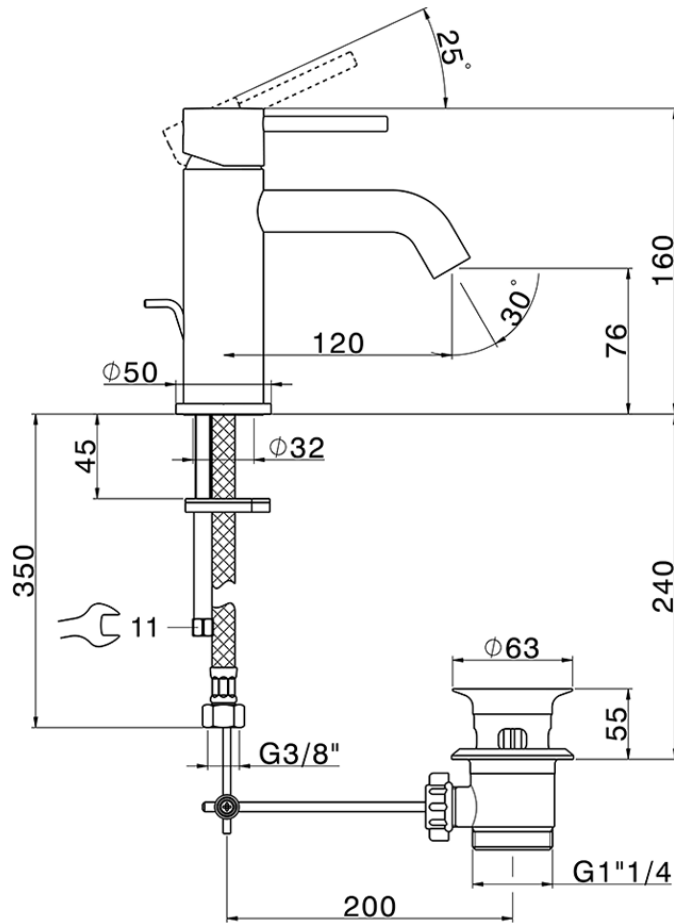

Miscelatore monocomando lavabo NUOVA KIRUNA_K2000510

K2000510

<https://huberitalia.com/miscelatore-monocomando-lavabo-nuova-kiruna-k2000510>

2024-11-21