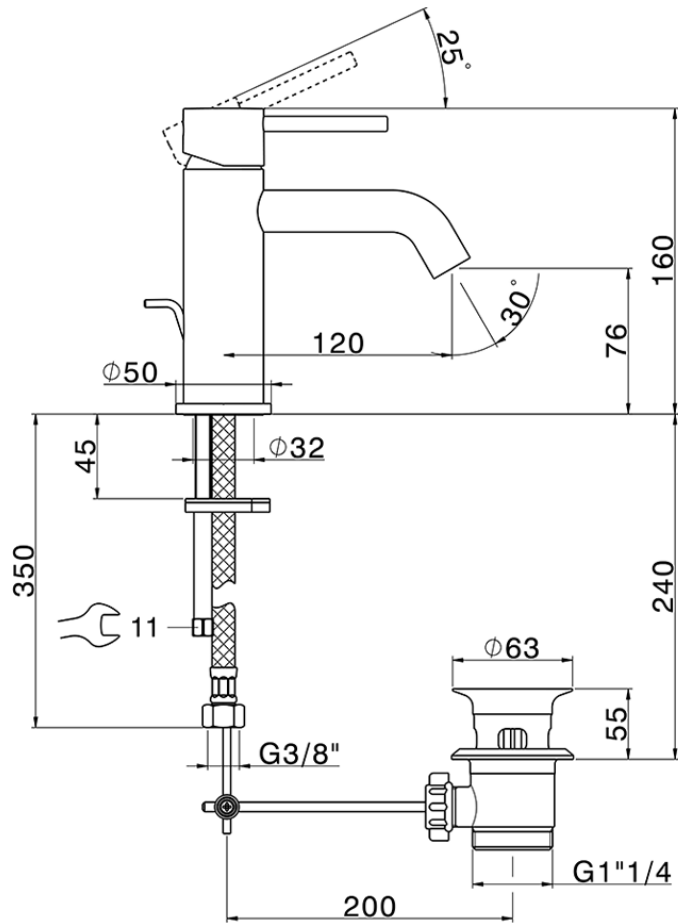

Miscelatore monocomando lavabo NUOVA KIRUNA\_K2000510

K2000510

<https://huberitalia.com/miscelatore-monocomando-lavabo-nuova-kiruna-k2000510>

2024-11-23