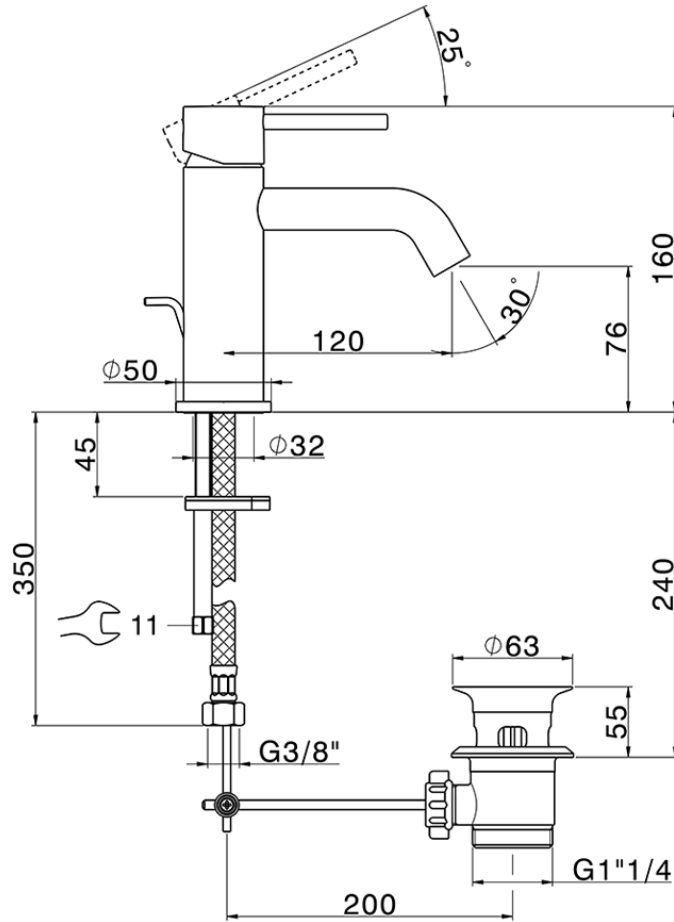

Miscelatore monocomando lavabo NUOVA KIRUNA_K2000510

K2000510

<https://huberitalia.com/miscelatore-monocomando-lavabo-nuova-kiruna-k2000510>

2024-11-21