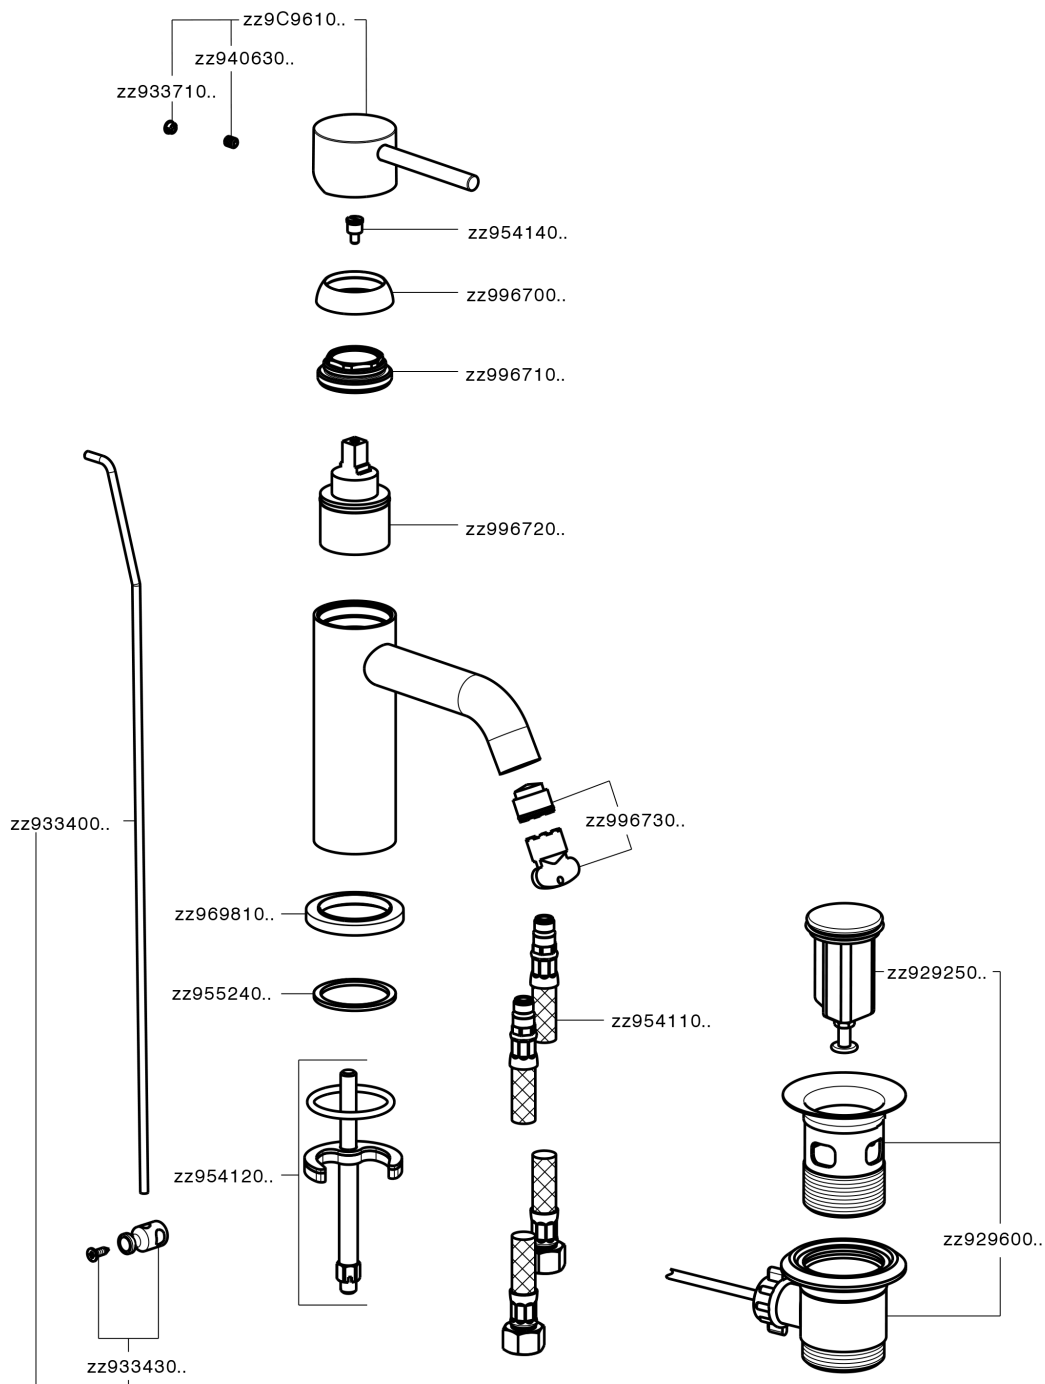

Miscelatore monocomando lavabo NUOVA KIRUNA_K2000510

K2000510

<https://huberitalia.com/miscelatore-monocomando-lavabo-nuova-kiruna-k2000510>

2024-11-21