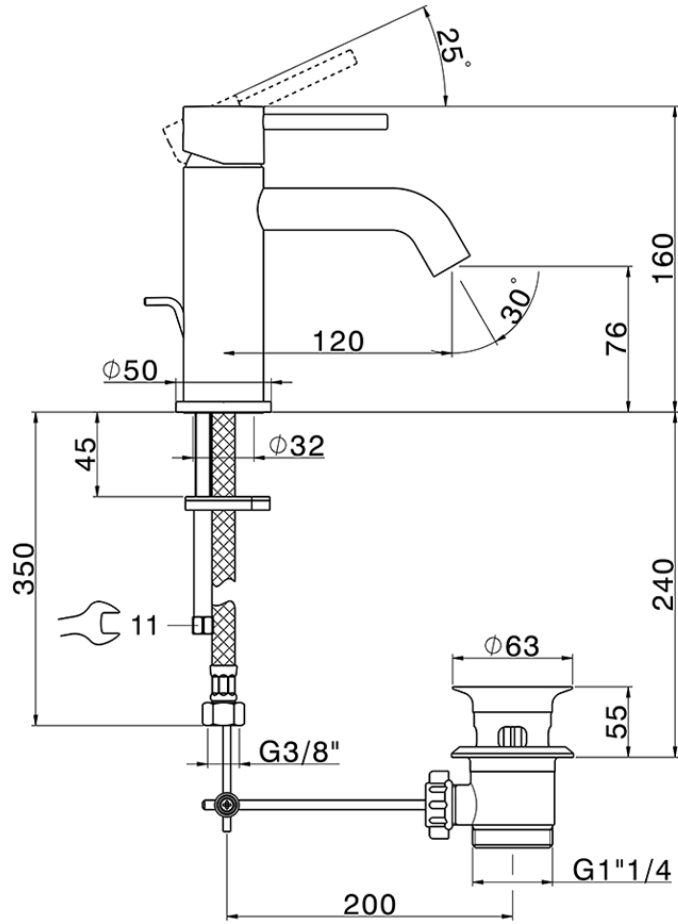

Miscelatore monocomando lavabo NUOVA KIRUNA_K2000510

K2000510

<https://huberitalia.com/miscelatore-monocomando-lavabo-nuova-kiruna-k2000510>

2024-11-21