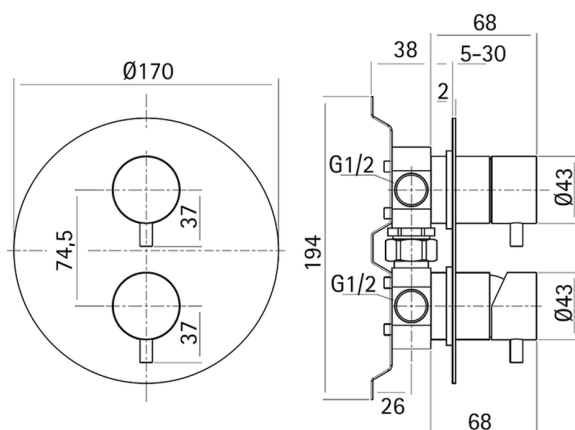

Miscelatore monocomando vasca-doccia incasso LYNOX_LX000213

MODELLO **LX000213**

Miscelatore monocomando vasca-doccia incasso, completo di parte incasso, deviatore rotativo 2 uscite, Inox AISI 316L

FINITURE DISPONIBILI

D1 D1 Inox Spazzolato

CARATTERISTICHE

Ricambio Cartuccia **ZZ96779000**

Cartuccia Monocomando 35 mm

Installazione **Incasso**

Miscelatore monocomando vasca-doccia incasso LYNOX_LX000213

LX000213

<https://huberitalia.com/miscelatore-monocomando-vasca-doccia-incasso-lynnox-lx000213>