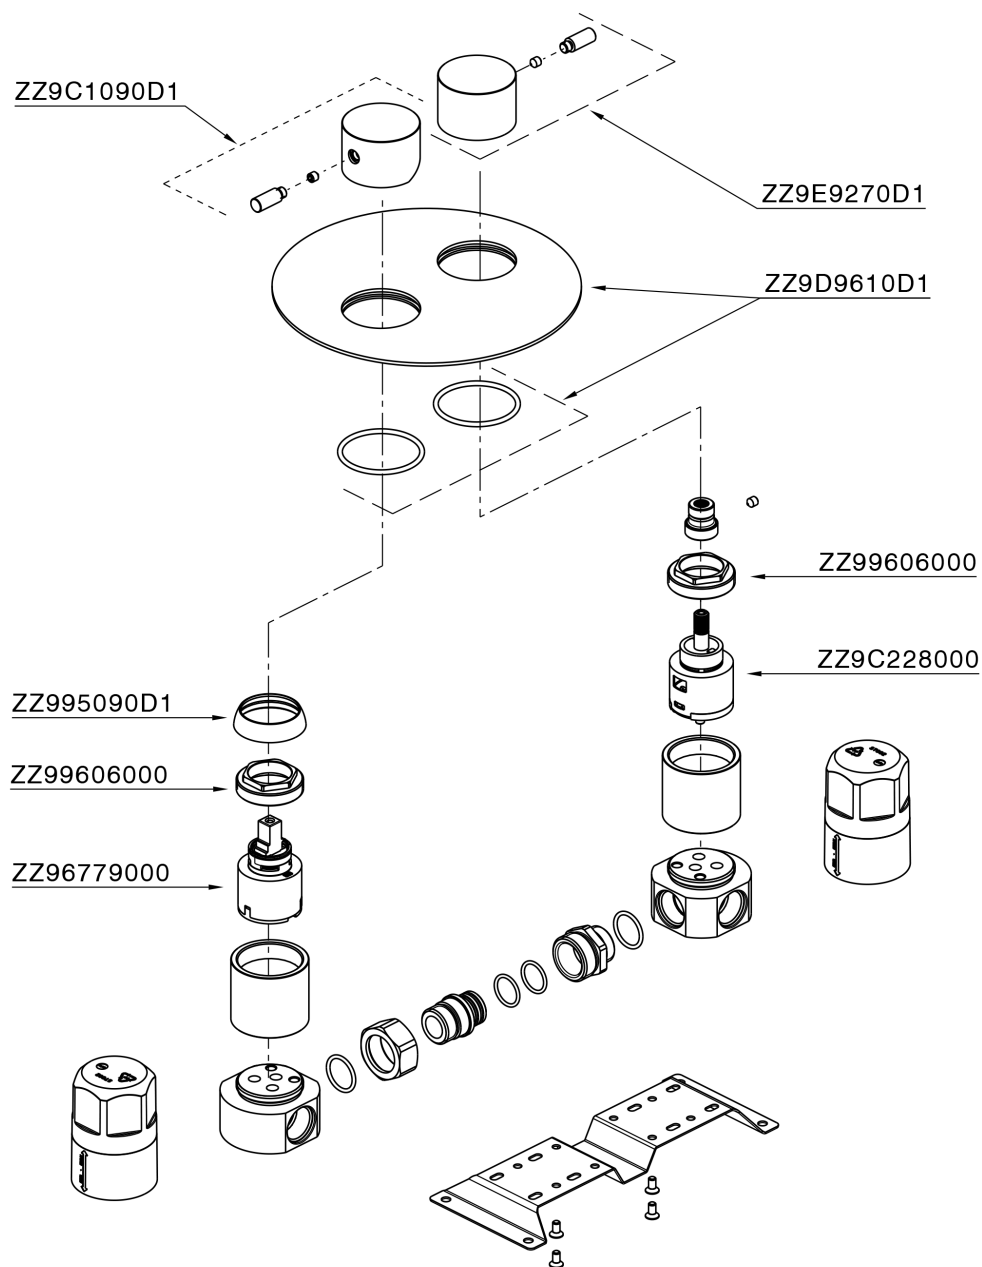

Miscelatore monocomando vasca-doccia incasso LYNOX_LX000213

MODELLO **LX000213**

Miscelatore monocomando vasca-doccia incasso, completo di parte incasso, deviatore rotativo 2 uscite, Inox AISI 316L

FINITURE DISPONIBILI

D1 D1 Inox Spazzolato

CARATTERISTICHE

Ricambio Cartuccia **ZZ96779000**

Cartuccia Monocomando 35 mm

Installazione **Incasso**

Miscelatore monocomando vasca-doccia incasso LYNOX_LX000213

LX000213

<https://huberitalia.com/miscelatore-monocomando-vasca-doccia-incasso-lynnox-lx000213>