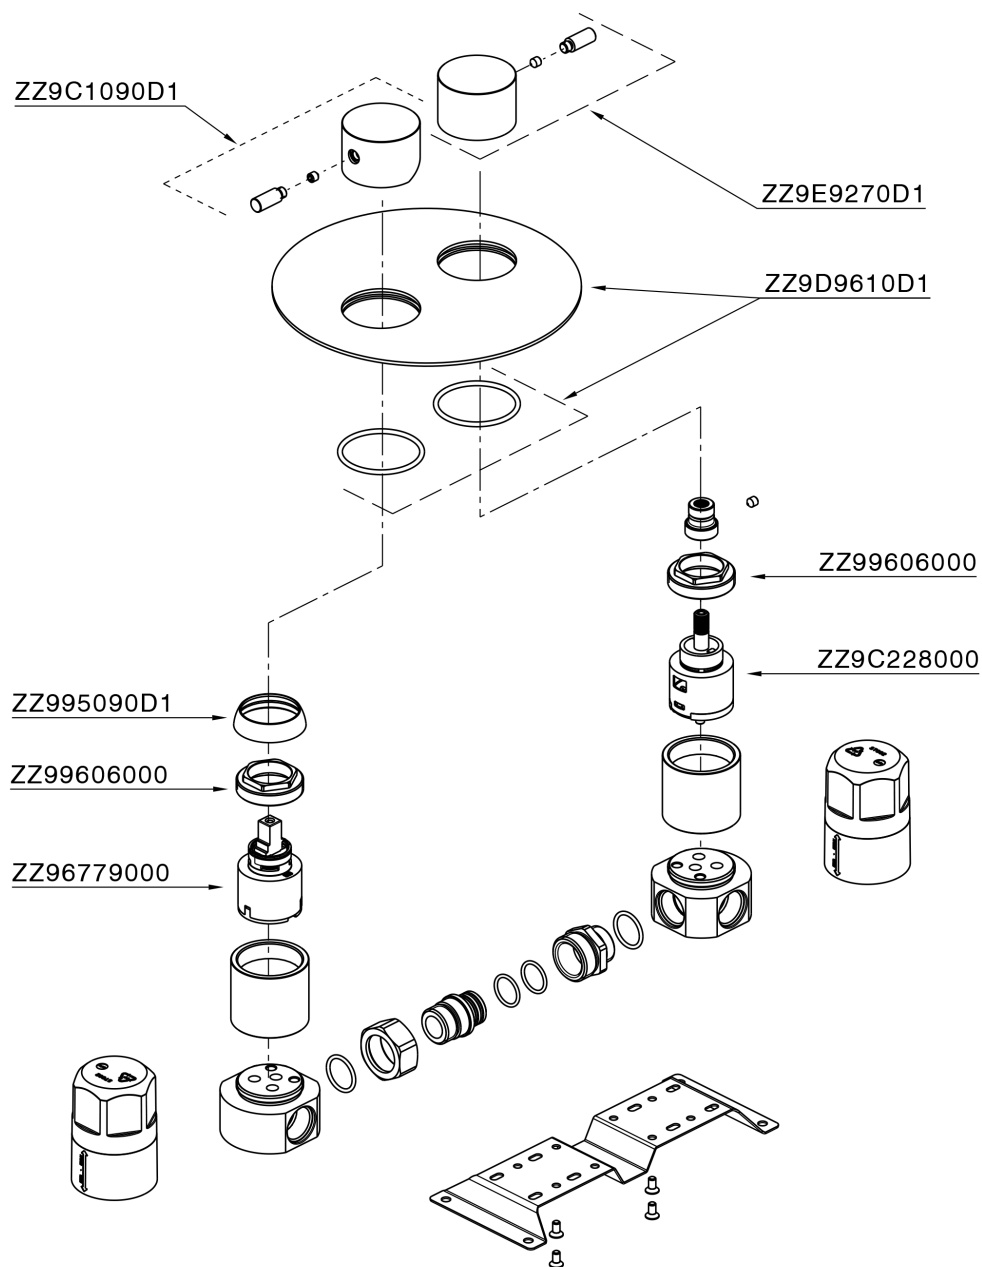

Miscelatore monocomando vasca-doccia incasso LYNEX_LX000213

LX000213

<https://huberitalia.com/miscelatore-monocomando-vasca-doccia-incasso-lynex-lx000213>

2024-11-21