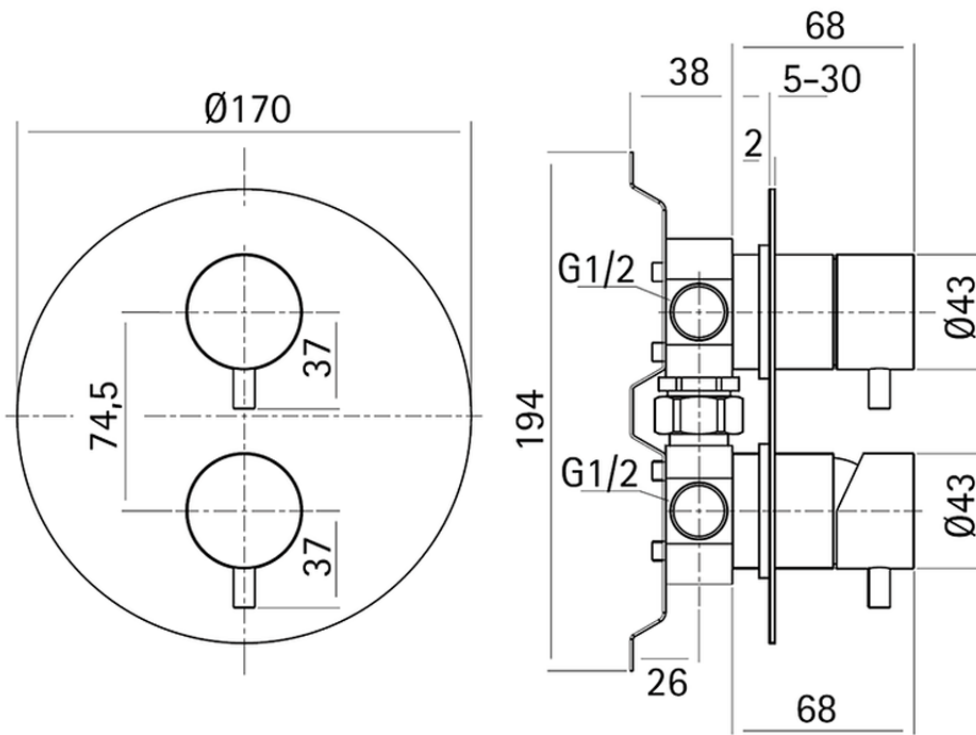

Miscelatore monocomando vasca-doccia incasso LYNEX_LX000213

LX000213

<https://huberitalia.com/miscelatore-monocomando-vasca-doccia-incasso-lynex-lx000213>

2024-11-21