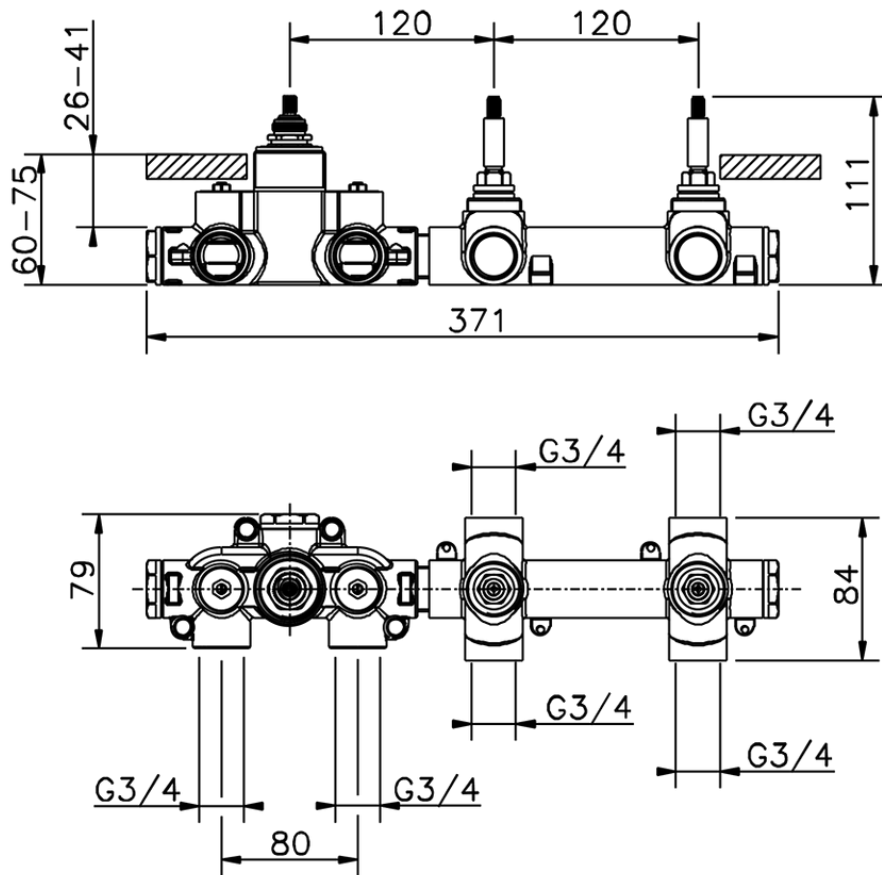

## Parte esterna termo doccia incasso 2 funzioni NUOVA KIRUNA\_K201R200

K201R200

<https://huberitalia.com/parte-esterna-termo-doccia-incasso-2-funzioni-nuova-kiruna-k201r200>

ZB01R200

<https://huberitalia.com/parte-incasso-termostatico-2-funzioni-incasso-zb01r200>