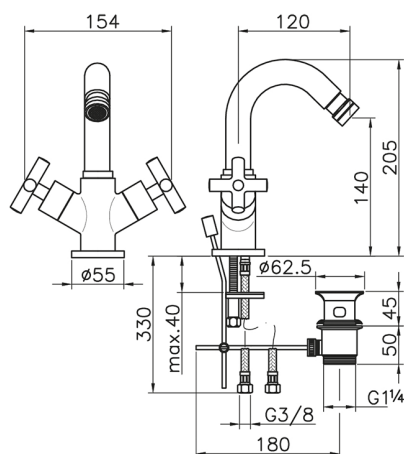

Miscelatore bidet SUITE_SU000550

MODELLO **SU000550**

Miscelatore bidet, con scarico automatico 1"1/4, flex inox G.3/8"

FINITURE DISPONIBILI

-  **21** 21 Cromo
-  **40** 40 Nero Opaco
-  **2F** 2F Nichel Spazzolato
-  **2W** 2W Oro Spazzolato