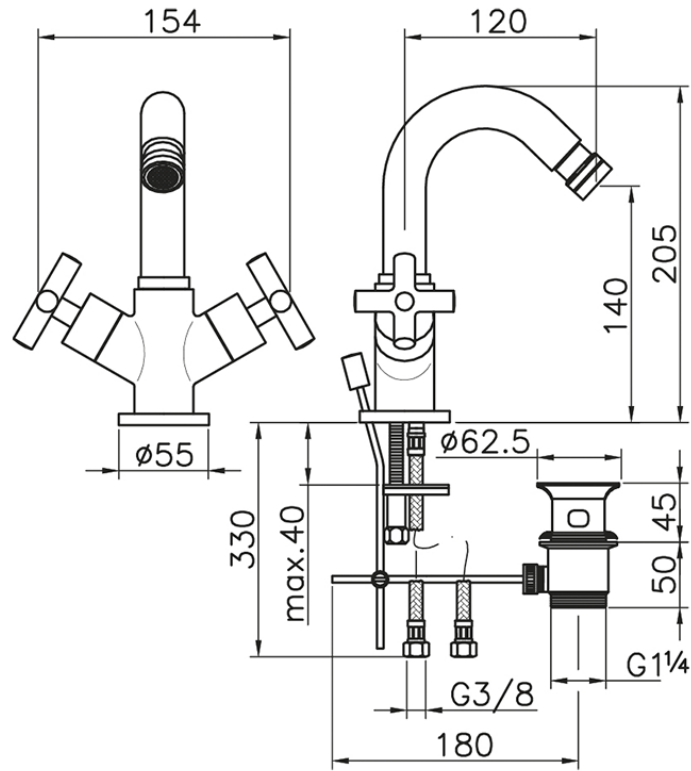

Miscelatore bidet SUITE\_SU000550

SU000550

<https://huberitalia.com/miscelatore-bidet-suite-su000550>

2024-11-23