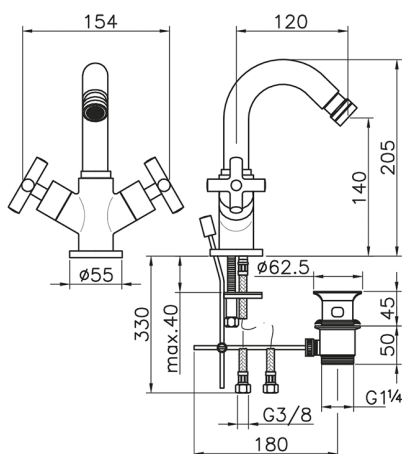

FINITURE DISPONIBILI

- **21** 21 Cromo
- **40** 40 Nero Opaco
- **2F** 2F Nichel Spazzolato
- **2W** 2W Oro Spazzolato