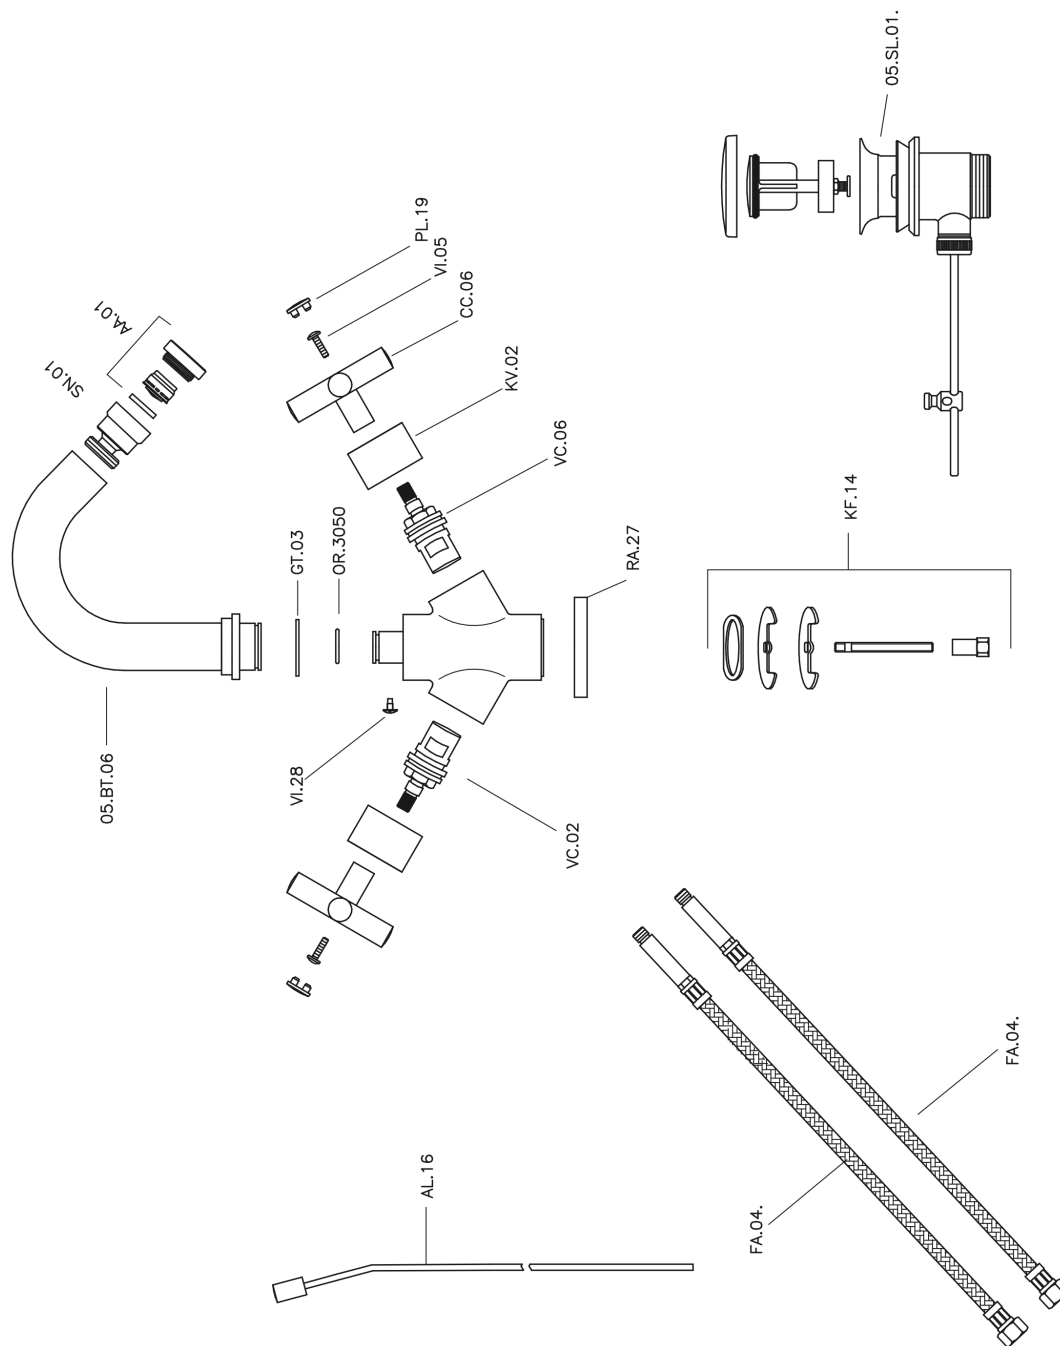

Miscelatore bidet SUITE_SU000550

SU000550

<https://huberitalia.com/miscelatore-bidet-suite-su000550>

2024-11-21