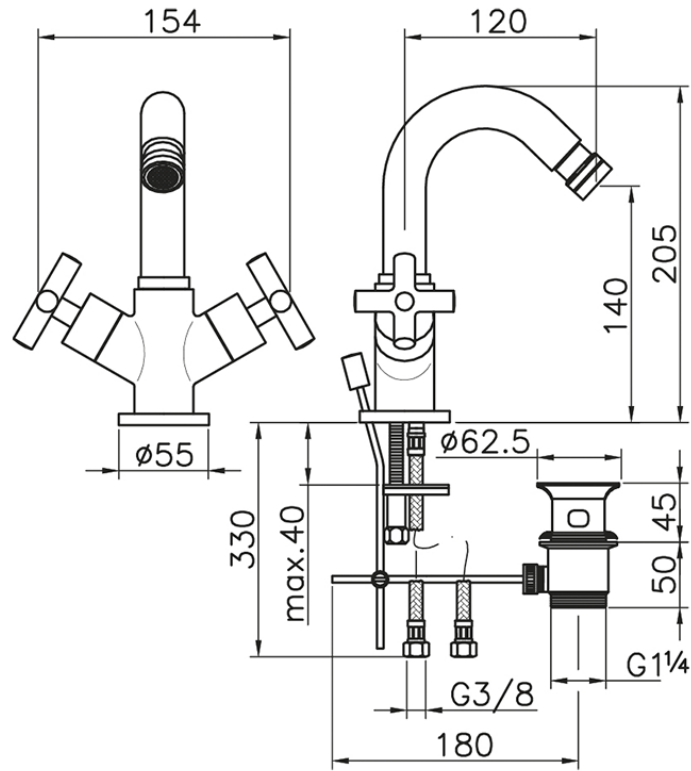

Miscelatore bidet SUITE_SU000550

SU000550

<https://huberitalia.com/miscelatore-bidet-suite-su000550>

2024-11-21