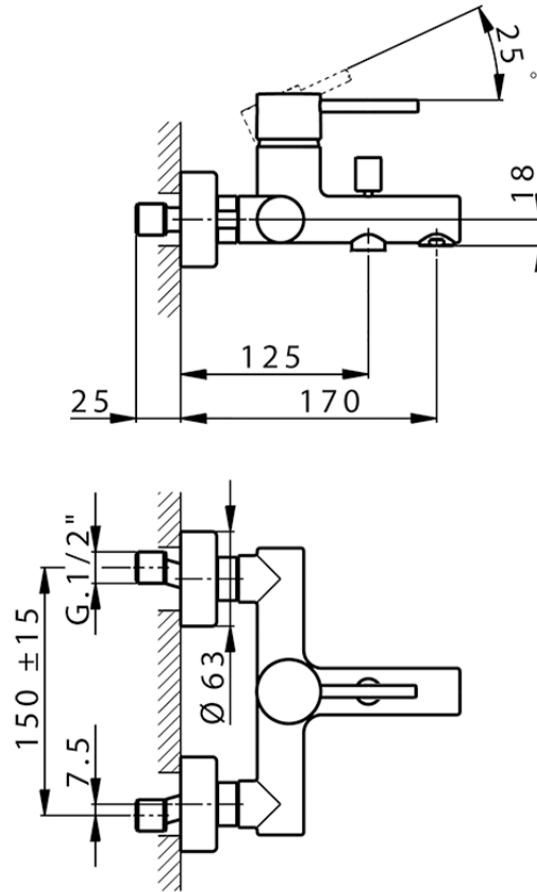

Miscelatore monocomando vasca NUOVA KIRUNA_K2000130

TV000130

<https://www.huberitalia.com/miscelatore-monocomando-vasca-nuova-kiruna-k2000130>

2025-02-23