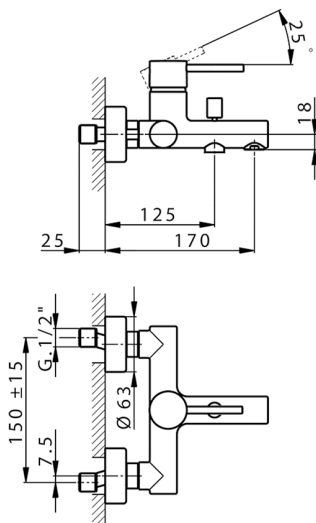

## Miscelatore monocomando vasca NUOVA KIRUNA\_K2000130

MODELLO **TV000130**

Miscelatore monocomando vasca, senza completo doccia, attacco per flessibile 1/2" M

### CARATTERISTICHE

Ricambio Cartuccia **ZZ95435000**

**Cartuccia Monocomando 35 mm**