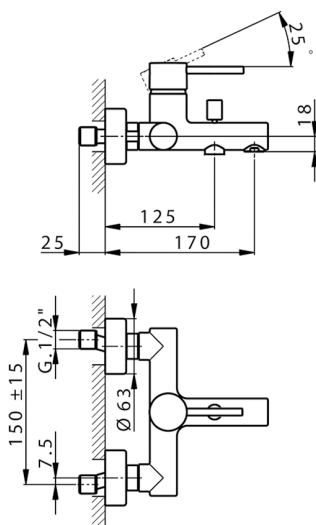

## Miscelatore monocomando vasca NUOVA KIRUNA\_K2000130

MODELLO **TV000130**

Miscelatore monocomando vasca, senza completo doccia, attacco per flessibile 1/2" M

### CARATTERISTICHE

Ricambio Cartuccia **ZZ95435000**

**Cartuccia Monocomando 35 mm**