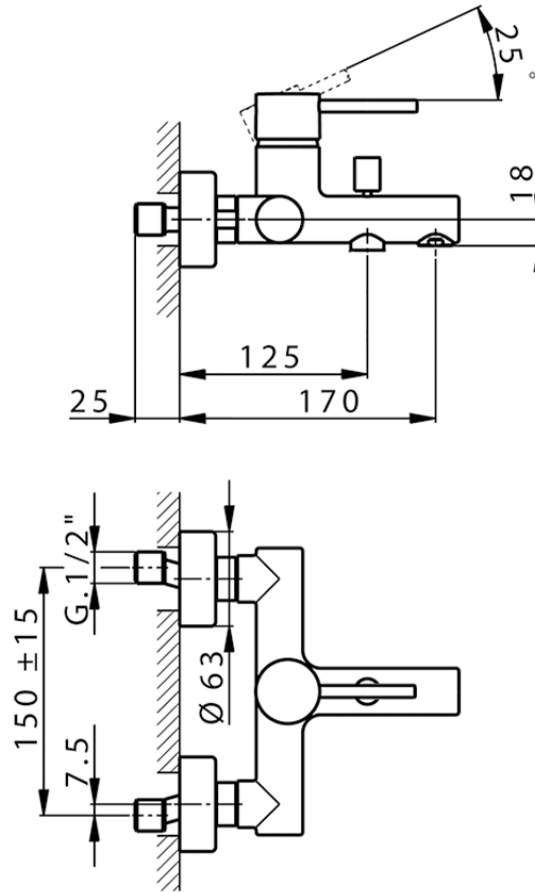

Miscelatore monocomando vasca NUOVA KIRUNA_K2000130

TV000130

<https://www.huberitalia.com/miscelatore-monocomando-vasca-nuova-kiruna-k2000130>

2025-02-22