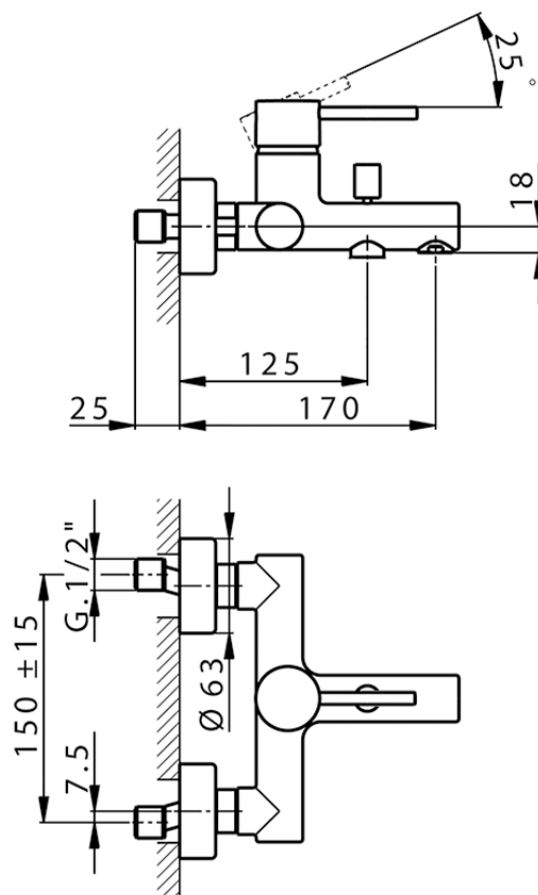

## Miscelatore monocomando vasca NUOVA KIRUNA\_K2000130

TV000130

<https://www.huberitalia.com/miscelatore-monocomando-vasca-nuova-kiruna-k2000130>

2025-02-23