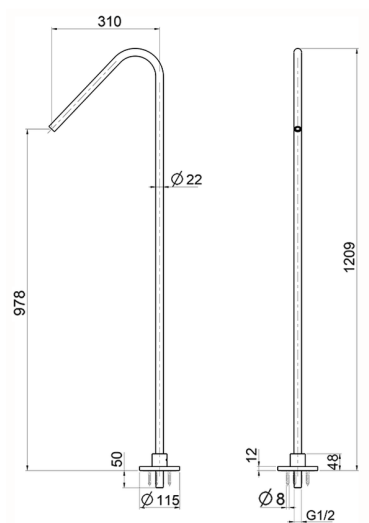

Bocca di erogazione pavimento LYNOX_ZB001280

MODELLO **ZB001280**

Bocca di erogazione pavimento, L.930 mm, Inox AISI 316L, montare con art. LX000304

FINITURE DISPONIBILI

D1 D1 Inox Spazzolato

CARATTERISTICHE