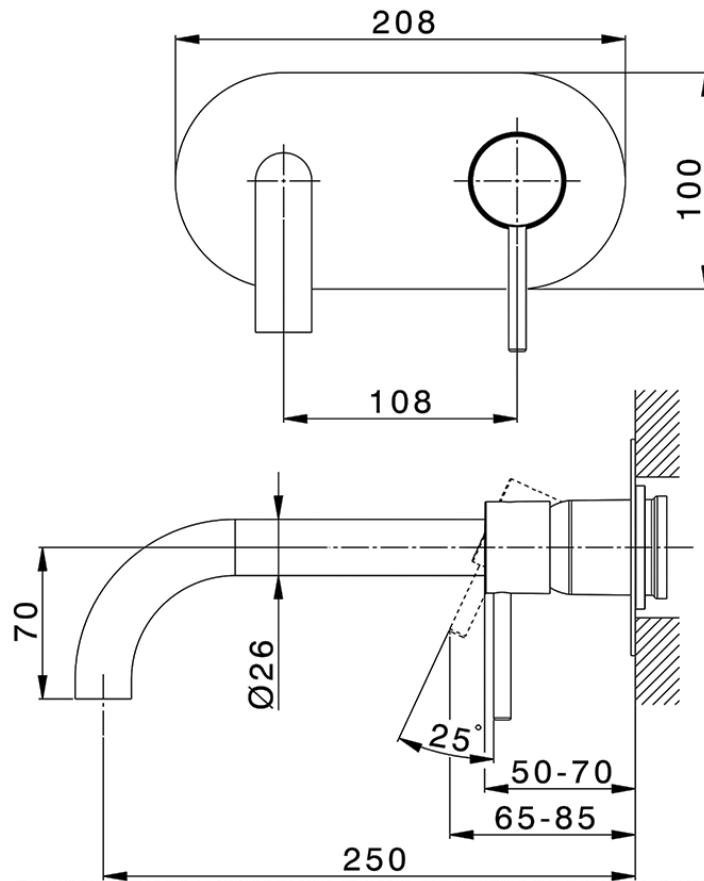

Parte esterna monocomando lavabo a parete NUOVA KIRUNA_K2005511

K2005511

<https://www.huberitalia.com/parte-esterna-monocomando-lavabo-a-parete-nuova-kiruna-k2005511>

Piastra/Plate/Plaque/Platte/Placa

2-3mm: XX 56-76

10mm: XX 48-68