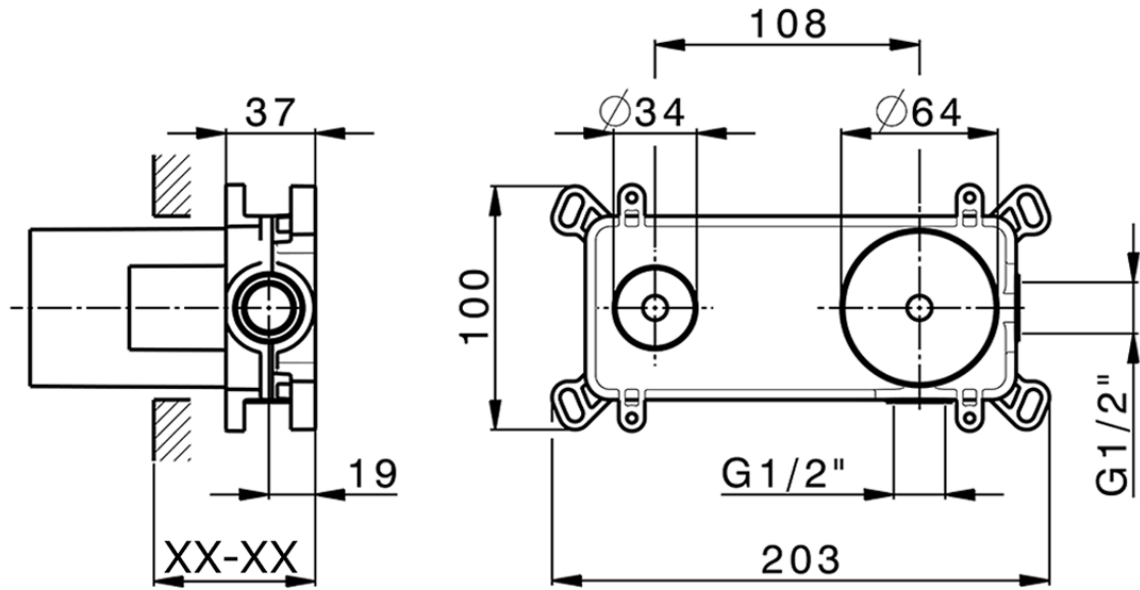

Parte esterna monocomando lavabo a parete NUOVA KIRUNA_K2005511

K2005511

<https://www.huberitalia.com/parte-esterna-monocomando-lavabo-a-parete-nuova-kiruna-k2005511>

Piastra/Plate/Plaque/Platte/Placa

2-3mm: XX 56-76

10mm: XX 48-68