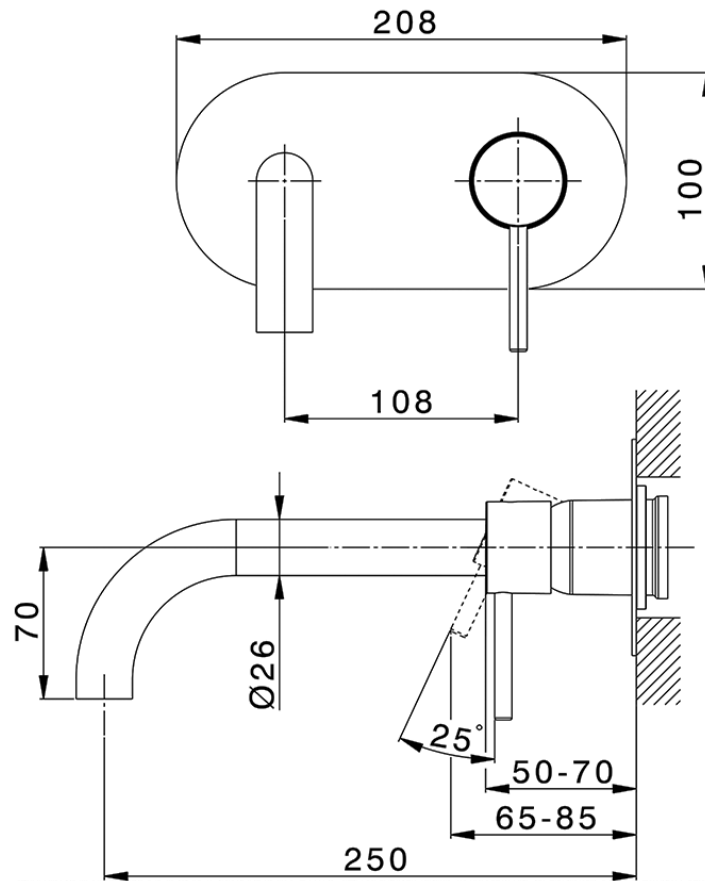

Parte esterna monocomando lavabo a parete NUOVA KIRUNA_K2005511

K2005511

<https://www.huberitalia.com/parte-esterna-monocomando-lavabo-a-parete-nuova-kiruna-k2005511>

Piastra/Plate/Plaque/Platte/Placa

2-3mm: XX 56-76

10mm: XX 48-68