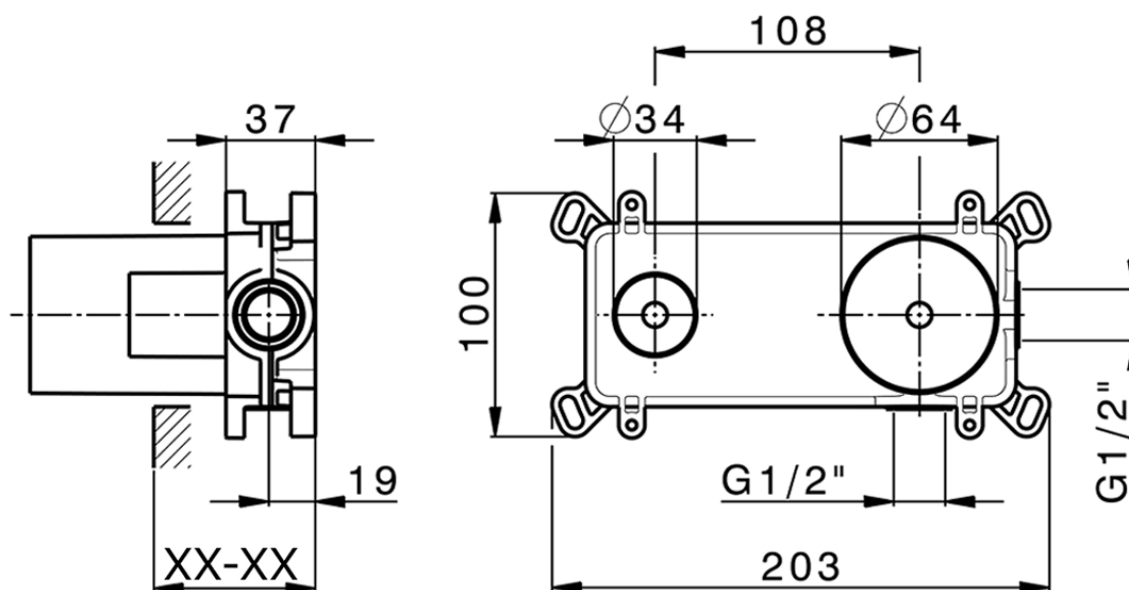

Parte esterna monocomando lavabo a parete NUOVA KIRUNA_K2005511

K2005511

<https://www.huberitalia.com/parte-esterna-monocomando-lavabo-a-parete-nuova-kiruna-k2005511>

Piastra/Plate/Plaque/Platte/Placa

2-3mm: XX 56-76

10mm: XX 48-68