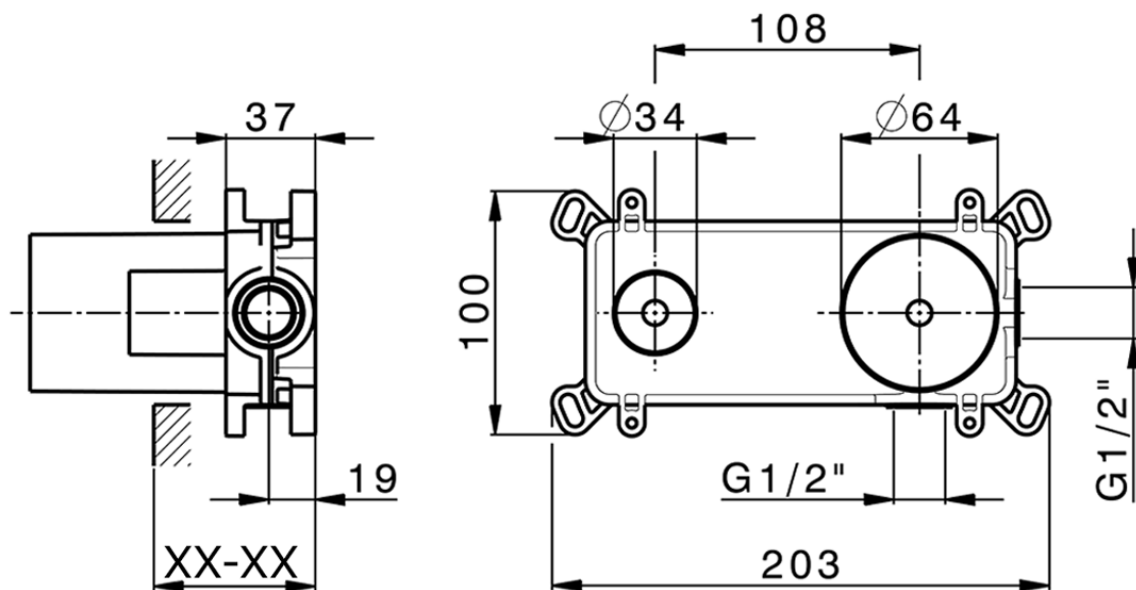

Parte esterna monocomando lavabo a parete NUOVA KIRUNA_K2005511

K2005511

<https://www.huberitalia.com/parte-esterna-monocomando-lavabo-a-parete-nuova-kiruna-k2005511>

Piastra/Plate/Plaque/Platte/Placa

2-3mm: XX 56-76

10mm: XX 48-68