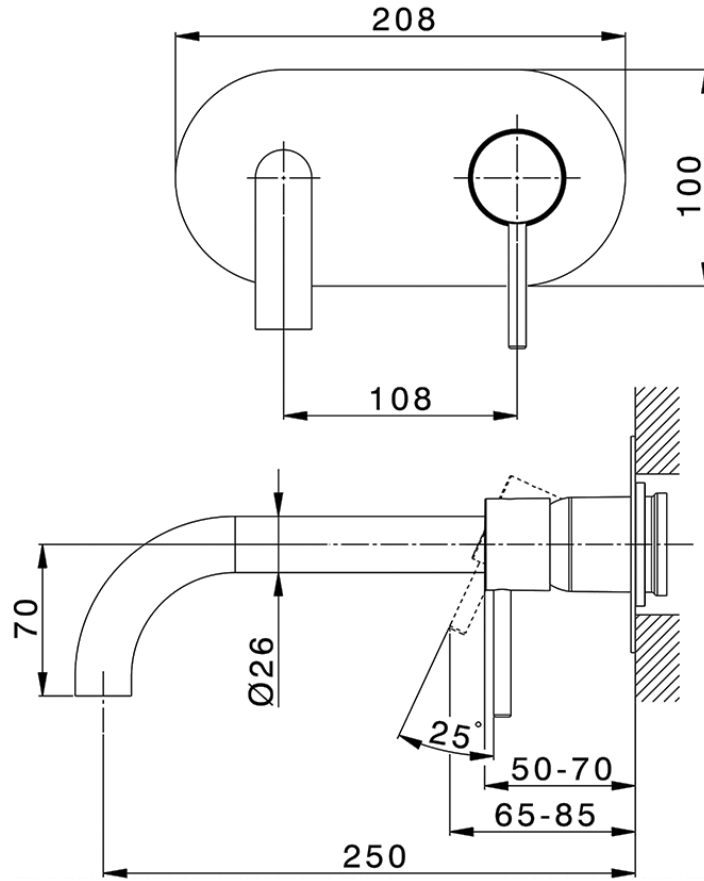

Parte esterna monocomando lavabo a parete NUOVA KIRUNA_K2005511

K2005511

<https://www.huberitalia.com/parte-esterna-monocomando-lavabo-a-parete-nuova-kiruna-k2005511>

Piastra/Plate/Plaque/Platte/Placa

2-3mm: XX 56-76

10mm: XX 48-68