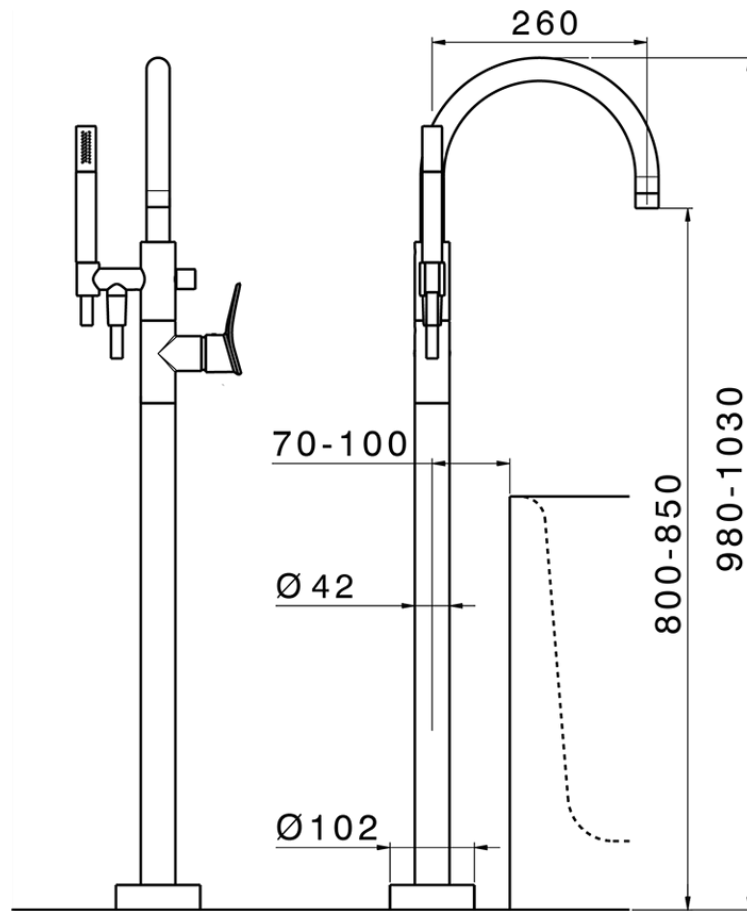

## Parte esterna monocomando vasca a pavimento HARLOCK\_HC014200

HC014200

<https://www.huberitalia.com/parte-esterna-monocomando-vasca-a-pavimento-harlock-hc014200>

ZB004510

<https://www.huberitalia.com/parte-incasso-monocomando-free-standing-incasso-zb004510>