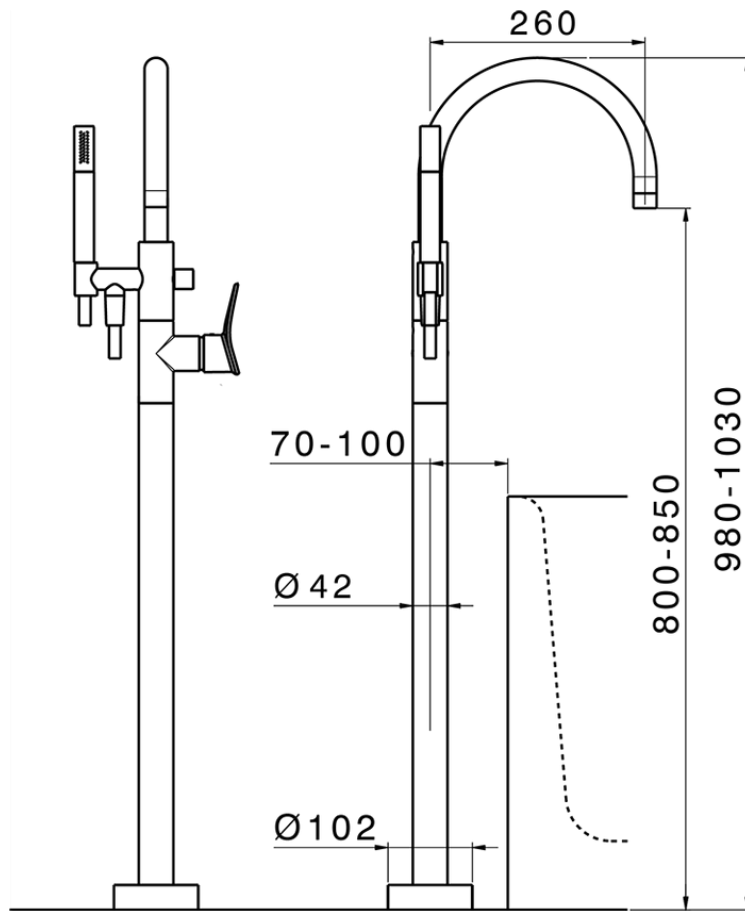

Parte esterna monocomando vasca a pavimento HARLOCK_HC014200

HC014200

<https://www.huberitalia.com/parte-esterna-monocomando-vasca-a-pavimento-harlock-hc014200>

ZB004510

<https://www.huberitalia.com/parte-incasso-monocomando-free-standing-incasso-zb004510>