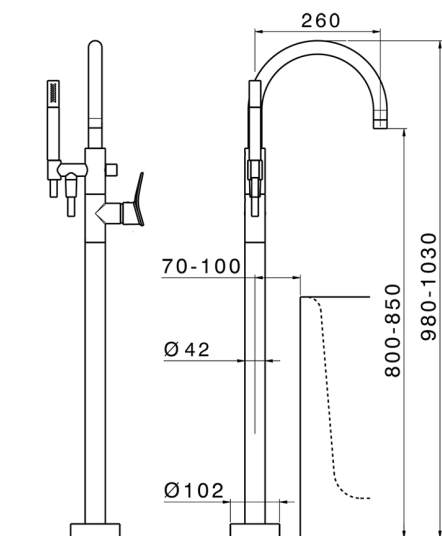

Parte esterna monocomando vasca a pavimento HARLOCK_HC014200

MODELLO **HC014200**

Parte esterna monocomando vasca a pavimento, supporto doccetta su colonna, doccetta monogetto minimale D.24mm in Ottone, flessibile liscio SUPREME 150 cm, senza parte incasso (per art.ZB004510)

FINITURE DISPONIBILI

-  **21** 21 Cromo
-  **2P** 2P Oro Rosa
-  **2Q** 2Q Black Titanium
-  **40** 40 Nero Opaco
-  **4Q** 4Q Bianco Opaco
-  **6T** 6T Cromo/Nero Opaco

CARATTERISTICHE

Ricambio Cartuccia **ZZ95409000**

Cartuccia Monocomando 35 mm

Installazione **Incasso**

Parti Incasso necessarie **ZB004510**

EcoStop

Con il Dispositivo EcoStop l'apertura dell'acqua avviene con un punto duro al 50% circa della portata. Un fermo a metà apertura, da vincere con una leggera forza solo e soltanto quando ci sia una reale necessità di richiesta d'acqua alla massima portata. Ciò permette di consumare fino al 50% in meno di acqua.

Parte incasso monocomando free-standing INCASSO_ZB004510

MODELLO **ZB004510**

Parte incasso a pavimento, per monocomando free-standing

FINITURE DISPONIBILI

 **04** 04 Senza Finitura

CARATTERISTICHE

Installazione	Incasso
Incasso	1