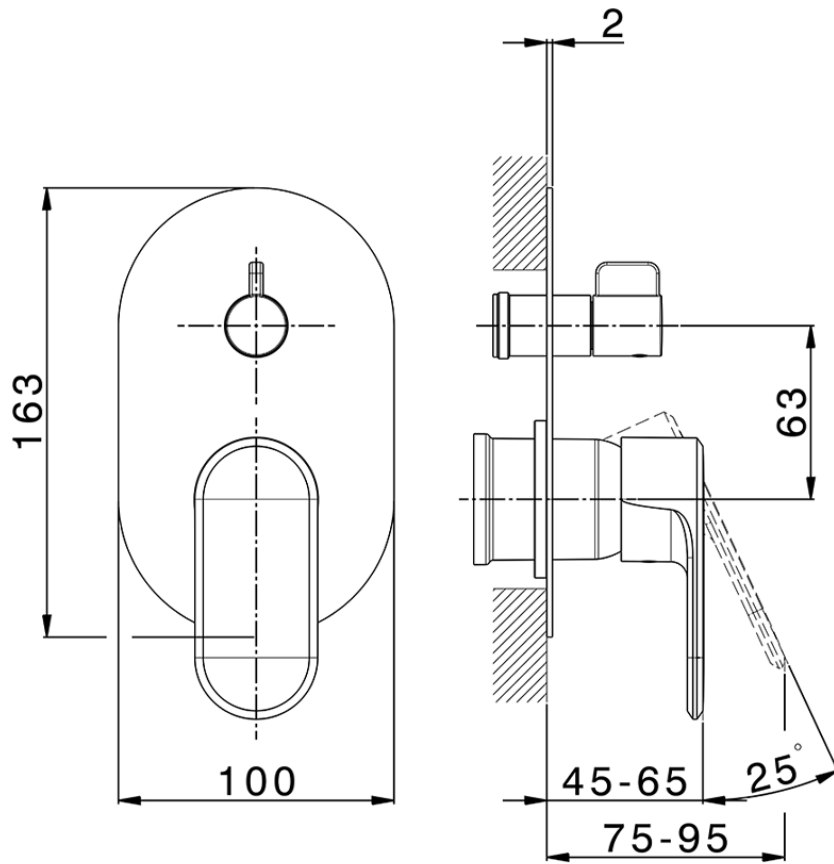

Parte esterna monocomando incasso 2 uscite LEVITY_LY002300

LY002300

<https://www.huberitalia.com/parte-esterna-monocomando-incasso-2-uscite-levity-ly002300>

Piastra/Plate/Plaque/Platte/Placa

2-3mm: XX 65-85

10mm: XX 60-80