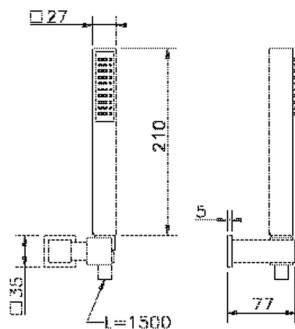

Completo doccia duplex Ego SHOWER_63.21H.

MODELLO **63.21H.**

Completo doccia duplex, supporto doccetta murale, doccetta monogetto minimalista quadra 27x27 mm ABS, flessibile liscio SUPREME 150 cm

FINITURE DISPONIBILI

CARATTERISTICHE

2024-12-22