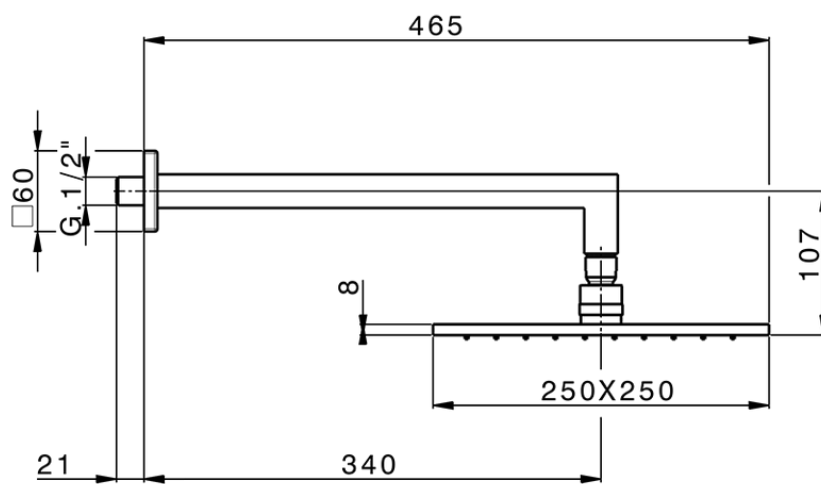

Braccio doccia con soffione SHOWER_SS013660

SS013660

<https://www.huberitalia.com/braccio-doccia-con-soffione-shower-ss013660>

2024-12-22