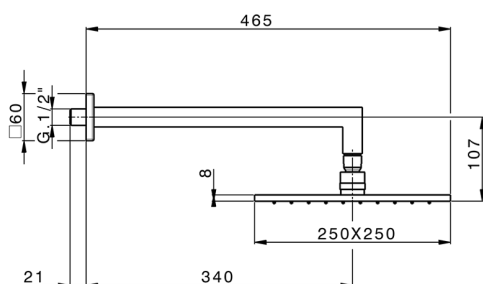

Braccio doccia con soffione SHOWER_SS013660

MODELLO **SS013660**

Braccio doccia con soffione, soffione quadro 250x250 mm in OTTONE, braccio doccia L.340 mm

FINITURE DISPONIBILI

- **21** 21 Cromo
- **2B** 2B Nichel Lucido
- **2F** 2F Nichel Spazzolato
- **2Q** 2Q Black Titanium
- **40** 40 Nero Opaco
- **4Q** 4Q Bianco Opaco

CARATTERISTICHE

2024-12-04