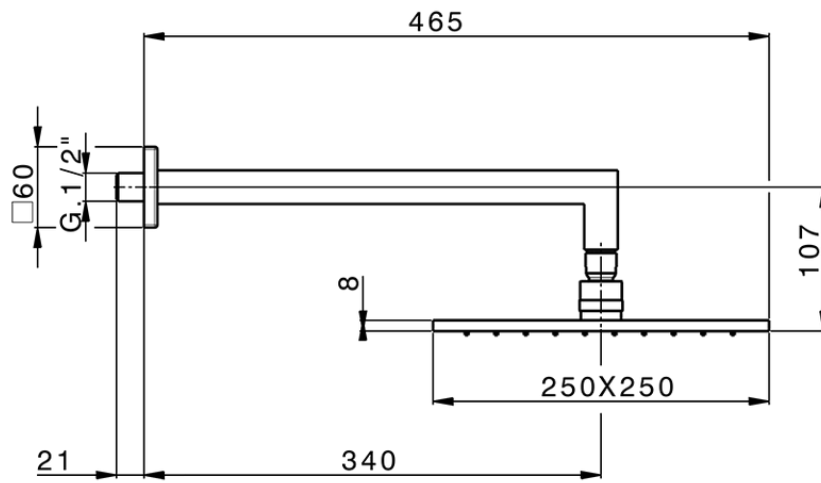

## Braccio doccia con soffione SHOWER\_SS013660

SS013660

<https://huberitalia.com/braccio-doccia-con-soffione-shower-ss013660>

2024-12-04