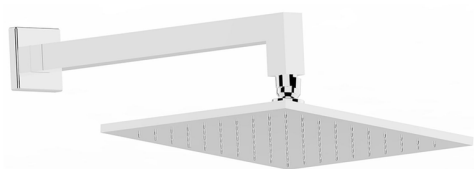

Braccio doccia con soffione SHOWER_SS013660

MODELLO **SS013660**

Braccio doccia con soffione, soffione quadro 250x250 mm in OTTONE, braccio doccia L.340 mm

FINITURE DISPONIBILI

- **21** 21 Cromo
- **2B** 2B Nichel Lucido
- **2F** 2F Nichel Spazzolato
- **2Q** 2Q Black Titanium
- **40** 40 Nero Opaco
- **4Q** 4Q Bianco Opaco

CARATTERISTICHE

2024-12-04