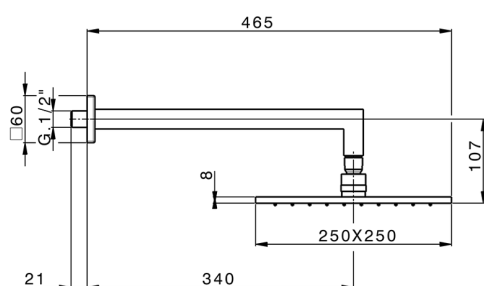

Braccio doccia con soffione SHOWER_SS013660

MODELLO **SS013660**

Braccio doccia con soffione, soffione quadro 250x250 mm in OTTONE, braccio doccia L.340 mm

FINITURE DISPONIBILI

- **21** 21 Cromo
- **2B** 2B Nichel Lucido
- **2F** 2F Nichel Spazzolato
- **2Q** 2Q Black Titanium
- **40** 40 Nero Opaco
- **4Q** 4Q Bianco Opaco

CARATTERISTICHE

2024-12-04