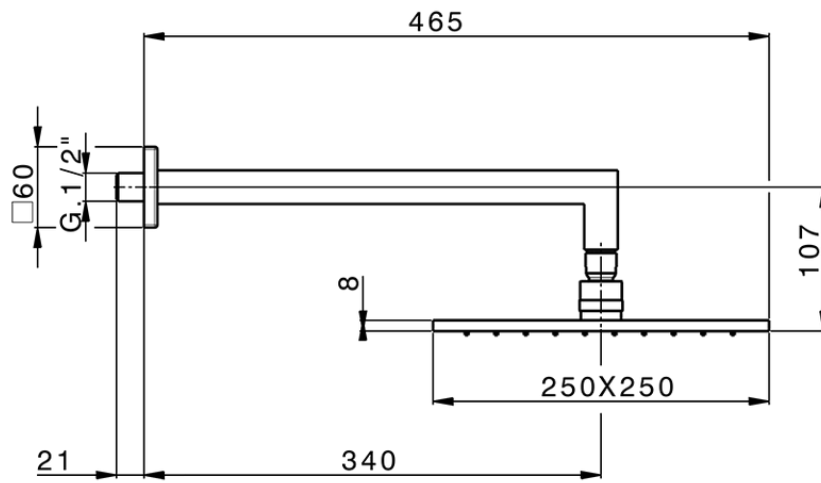

Braccio doccia con soffione SHOWER_SS013660

SS013660

<https://huberitalia.com/braccio-doccia-con-soffione-shower-ss013660>

2024-12-04