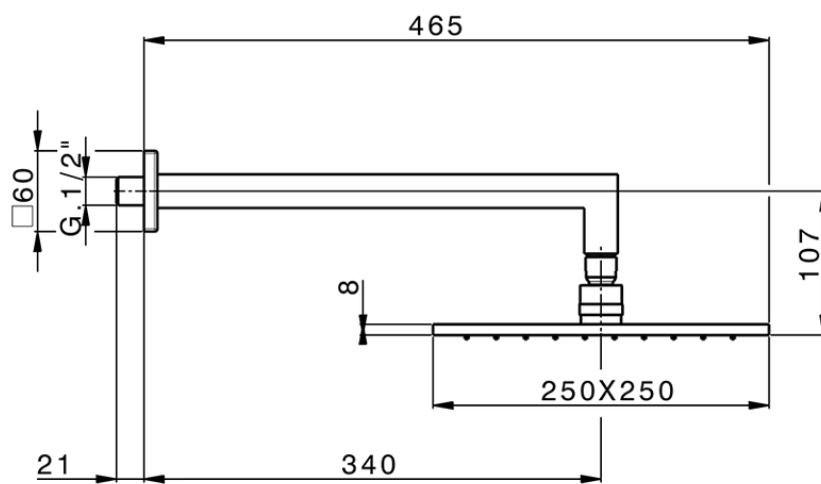

## Braccio doccia con soffione SHOWER\_SS013660

SS013660

<https://www.huberitalia.com/braccio-doccia-con-soffione-shower-ss013660>

2024-12-22