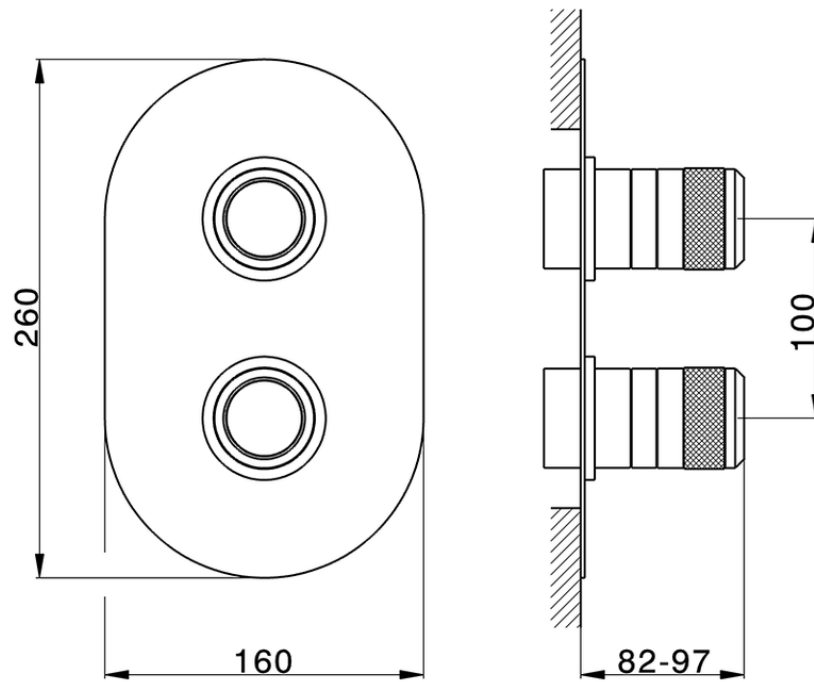

## Parte esterna termostatico doccia incasso 3 uscite CHRONOS\_CR019200

CR019200

<https://www.huberitalia.com/parte-esterna-termostatico-doccia-incasso-3-uscite-chronos-cr019200>

Piastra/Plate/Plaque/Platte/Placa

2-3mm: XX 25-40 YY 76-91

10mm: XX 21-34 YY 70-83

ZB019200

<https://www.huberitalia.com/parte-incasso-termostatico-doccia-3-uscite-incasso-zb019200>

2024-12-22