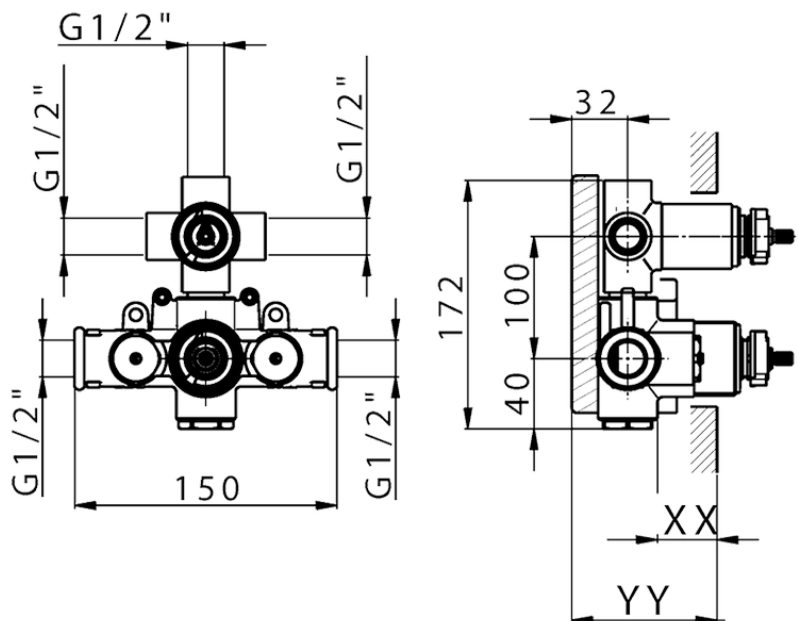

## Parte esterna termostatico doccia incasso 3 uscite CHRONOS\_CR019200

CR019200

<https://www.huberitalia.com/parte-esterna-termostatico-doccia-incasso-3-uscite-chronos-cr019200>

Piastra/Plate/Plaque/Platte/Placa

2-3mm: XX 25-40 YY 76-91

10mm: XX 21-34 YY 70-83

ZB019200

<https://www.huberitalia.com/parte-incasso-termostatico-doccia-3-uscite-incasso-zb019200>

2024-12-22