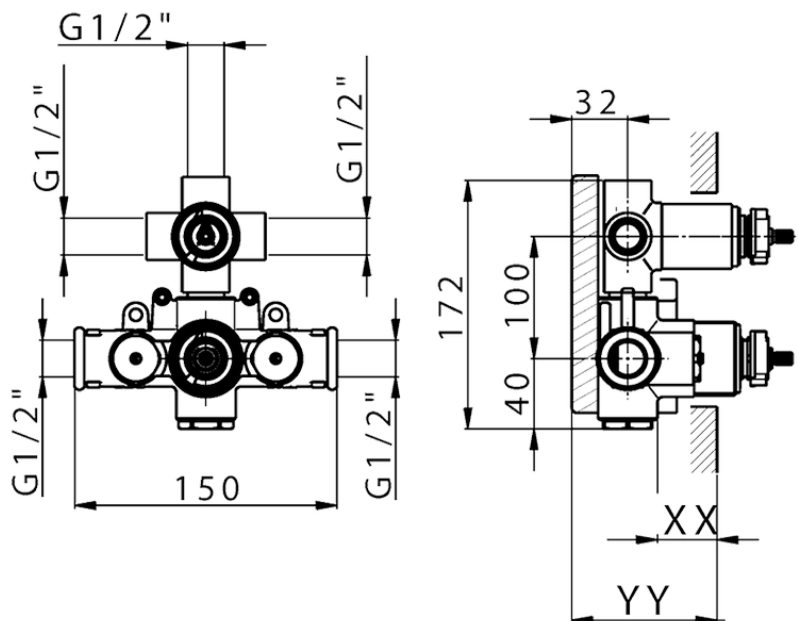

Parte esterna termostatico doccia incasso 3 uscite CHRONOS_CR019200

CR019200

<https://www.huberitalia.com/parte-esterna-termostatico-doccia-incasso-3-uscite-chronos-cr019200>

Piastra/Plate/Plaque/Platte/Placa

2-3mm: XX 25-40 YY 76-91

10mm: XX 21-34 YY 70-83