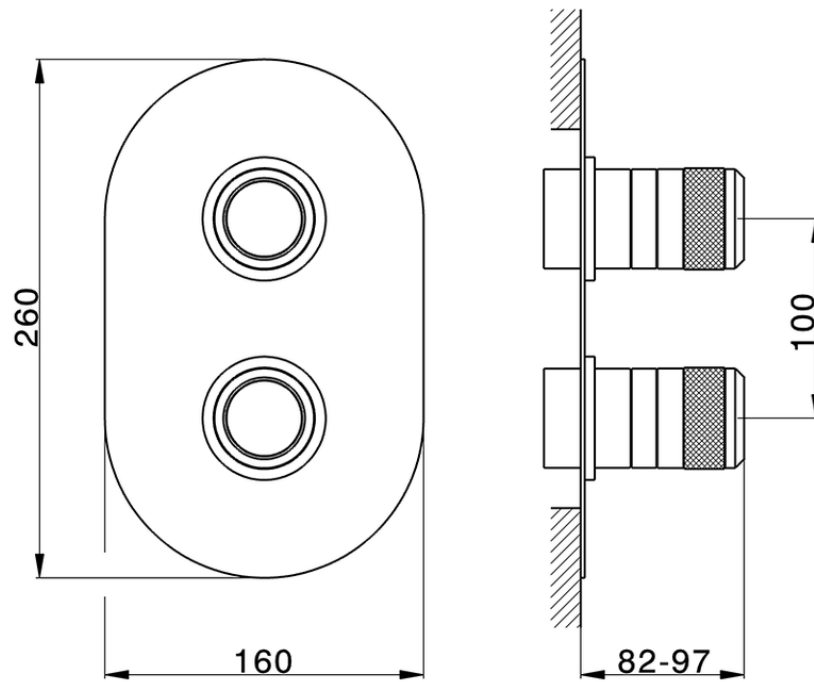

Parte esterna termostatico doccia incasso 3 uscite CHRONOS_CR019200

CR019200

<https://www.huberitalia.com/parte-esterna-termostatico-doccia-incasso-3-uscite-chronos-cr019200>

Piastra/Plate/Plaque/Platte/Placa

2-3mm: XX 25-40 YY 76-91

10mm: XX 21-34 YY 70-83