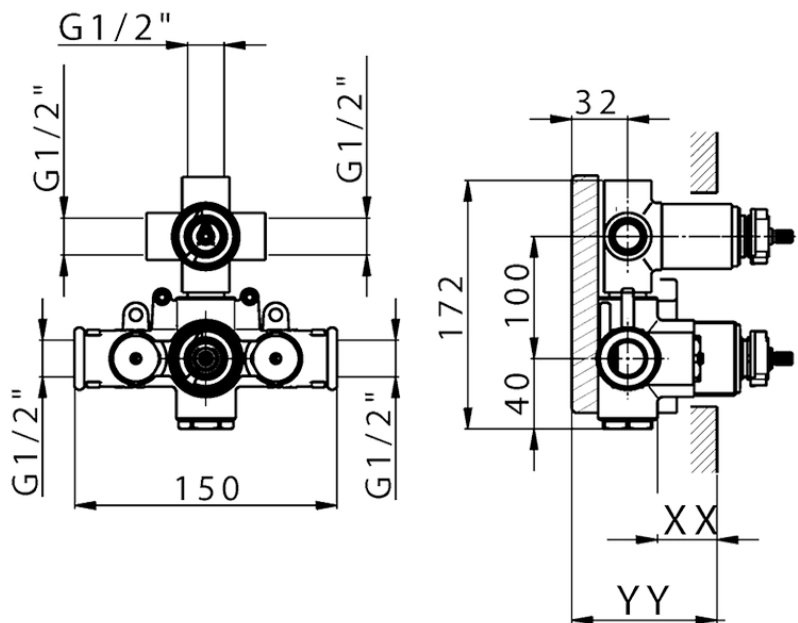

Parte esterna termostatico doccia incasso 3 uscite CHRONOS_CR019200

CR019200

<https://www.huberitalia.com/parte-esterna-termostatico-doccia-incasso-3-uscite-chronos-cr019200>

Piastra/Plate/Plaque/Platte/Placa

2-3mm: XX 25-40 YY 76-91

10mm: XX 21-34 YY 70-83

ZB019200

<https://www.huberitalia.com/parte-incasso-termostatico-doccia-3-uscite-incasso-zb019200>

2024-12-21