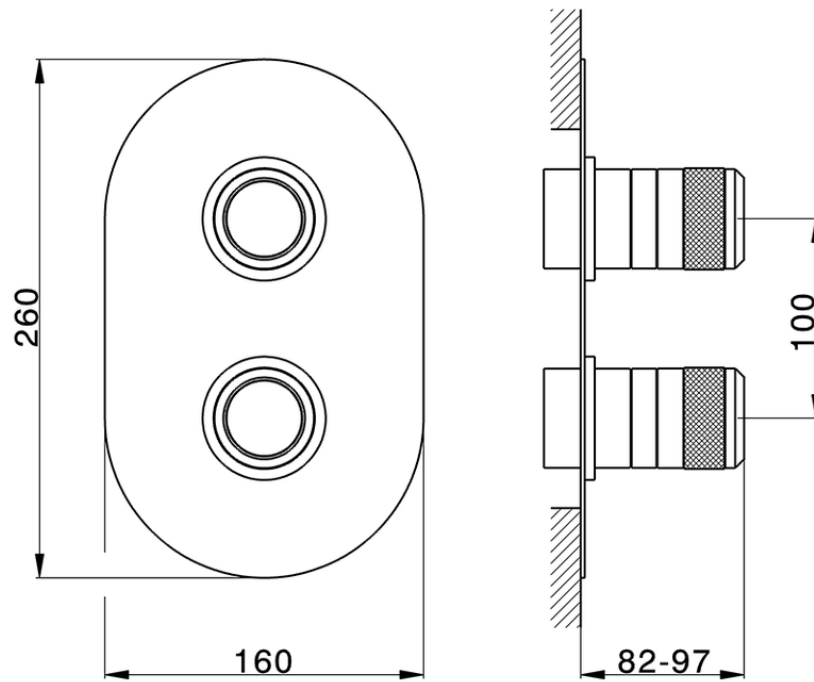

Parte esterna termostatico doccia incasso 3 uscite CHRONOS_CR019200

CR019200

<https://www.huberitalia.com/parte-esterna-termostatico-doccia-incasso-3-uscite-chronos-cr019200>

Piastra/Plate/Plaque/Platte/Placa

2-3mm: XX 25-40 YY 76-91

10mm: XX 21-34 YY 70-83

ZB019200

<https://www.huberitalia.com/parte-incasso-termostatico-doccia-3-uscite-incasso-zb019200>

2024-12-21