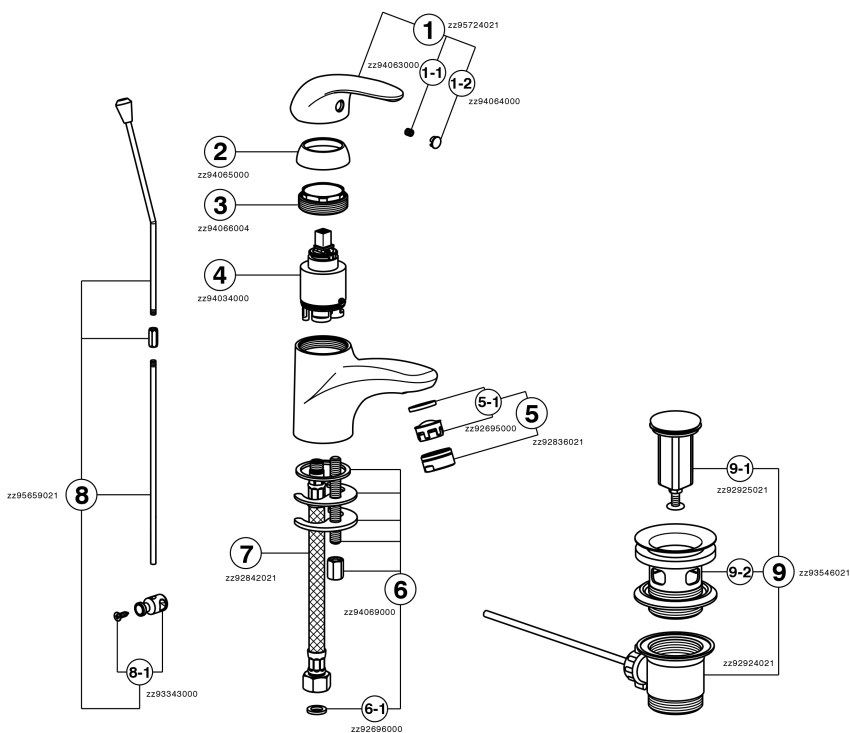

Miscelatore monocomando lavabo NORMA_NM000511

NM000511

<https://www.huberitalia.com/miscelatore-monocomando-lavabo-norma-nm000511>

2024-12-22