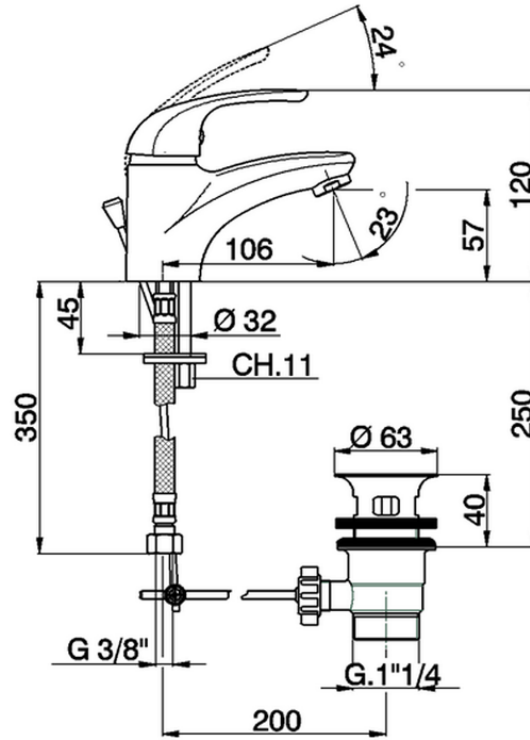

Miscelatore monocomando lavabo NORMA_NM000511

NM000511

<https://www.huberitalia.com/miscelatore-monocomando-lavabo-norma-nm000511>

2024-12-22