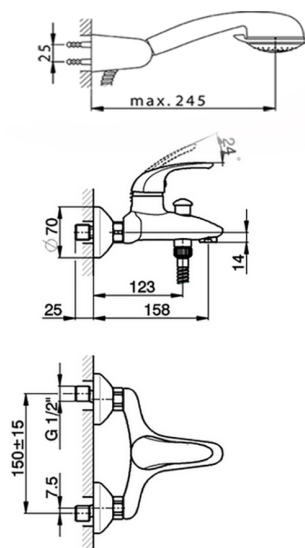

Miscelatore monocomando vasca completo NORMA_NM000120

MODELLO **NM000120**

Miscelatore monocomando vasca completo, supporto doccia snodato murale, doccia Teti 3 getti in ABS, flex Ottone 150 cm

FINITURE DISPONIBILI

CARATTERISTICHE

Ricambio Cartuccia **ZZ94034000**

Cartuccia Monocomando 35 mm

2024-11-21